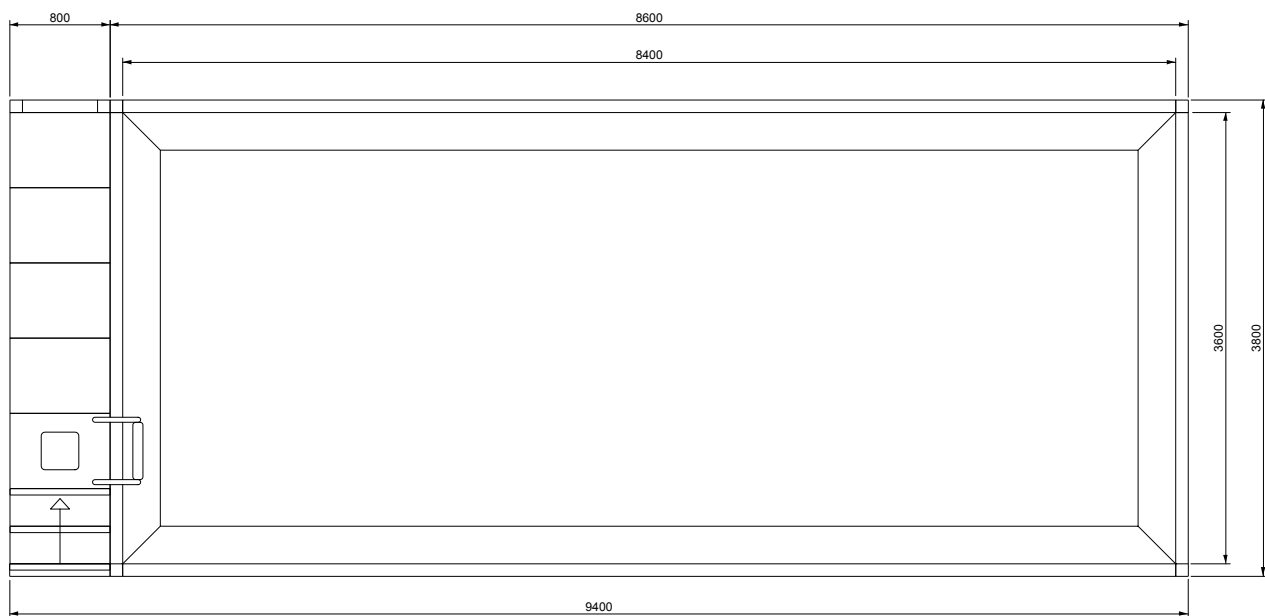

**V A L S A N I A**<sup>®</sup>  
ENGINEERED TO PERFECTION

**PORTOFINO**<sup>®</sup>

MINI 360X840 LOSA

SCALA DESTRA

DISEGNI TECNICI

**V A L S A N I A**<sup>®</sup>  
ENGINEERED TO PERFECTION

**PORTOFINO**<sup>®</sup>

MINI 360X840 LOSA

SCALA SINISTRA

DISEGNI TECNICI