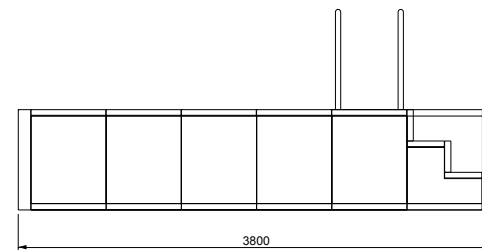

**V A L S A N I A**<sup>®</sup>  
ENGINEERED TO PERFECTION

**PORTOFINO**<sup>®</sup>

MINI 360X840 LOSA

SCALA DESTRA

DISEGNI TECNICI

**V A L S A N I A**<sup>®</sup>  
ENGINEERED TO PERFECTION

**PORTOFINO**<sup>®</sup>

MINI 360X840 LOSA

SCALA SINISTRA

DISEGNI TECNICI