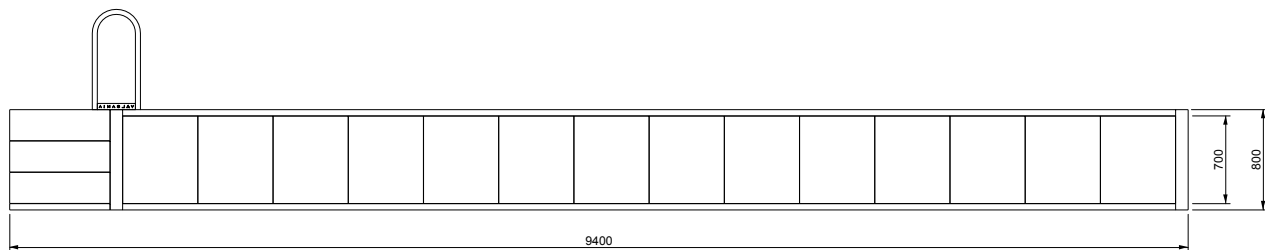

**V A L S A N I A**<sup>®</sup>  
ENGINEERED TO PERFECTION

**PORTOFINO**<sup>®</sup>

MINI 360X840 LOSA

SCALA DESTRA

DISEGNI TECNICI

**V A L S A N I A**<sup>®</sup>  
ENGINEERED TO PERFECTION

**PORTOFINO**<sup>®</sup>

MINI 360X840 LOSA

SCALA SINISTRA

DISEGNI TECNICI