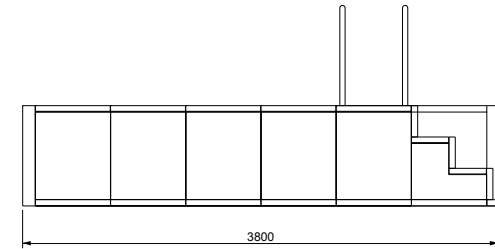

V A L S A N I A[®]
ENGINEERED TO PERFECTION

PORTOFINO[®]

MINI 360X780 LOSA

SCALA DESTRA

DISEGNI TECNICI

V A L S A N I A[®]
ENGINEERED TO PERFECTION

PORTOFINO[®]

MINI 360X780 LOSA

SCALA SINISTRA

DISEGNI TECNICI