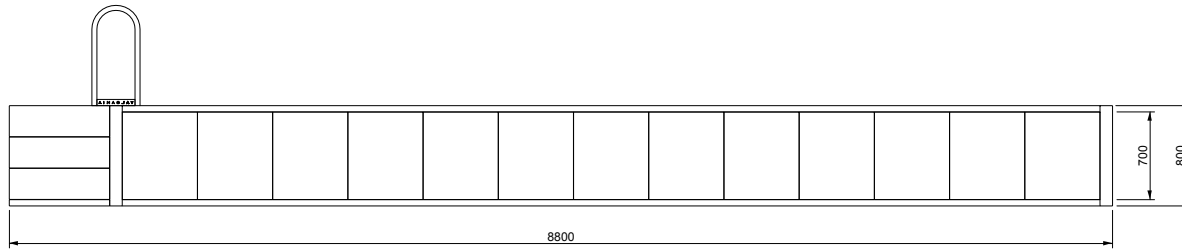

V A L S A N I A[®]
ENGINEERED TO PERFECTION

PORTOFINO[®]

MINI 360X780 LOSA

SCALA DESTRA

DISEGNI TECNICI

V A L S A N I A[®]
ENGINEERED TO PERFECTION

PORTOFINO[®]

MINI 360X780 LOSA

SCALA SINISTRA

DISEGNI TECNICI