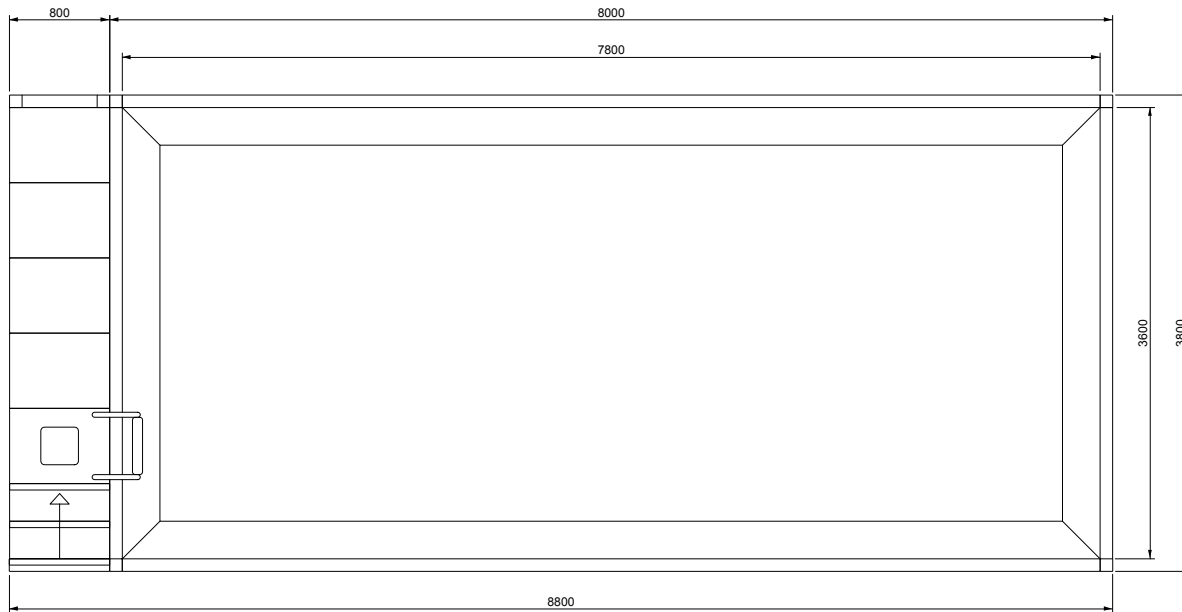

V A L S A N I A[®]
ENGINEERED TO PERFECTION

PORTOFINO[®]

MINI 360X780 LOSA

SCALA DESTRA

DISEGNI TECNICI

V A L S A N I A[®]
ENGINEERED TO PERFECTION

PORTOFINO[®]

MINI 360X780 LOSA

SCALA SINISTRA

DISEGNI TECNICI