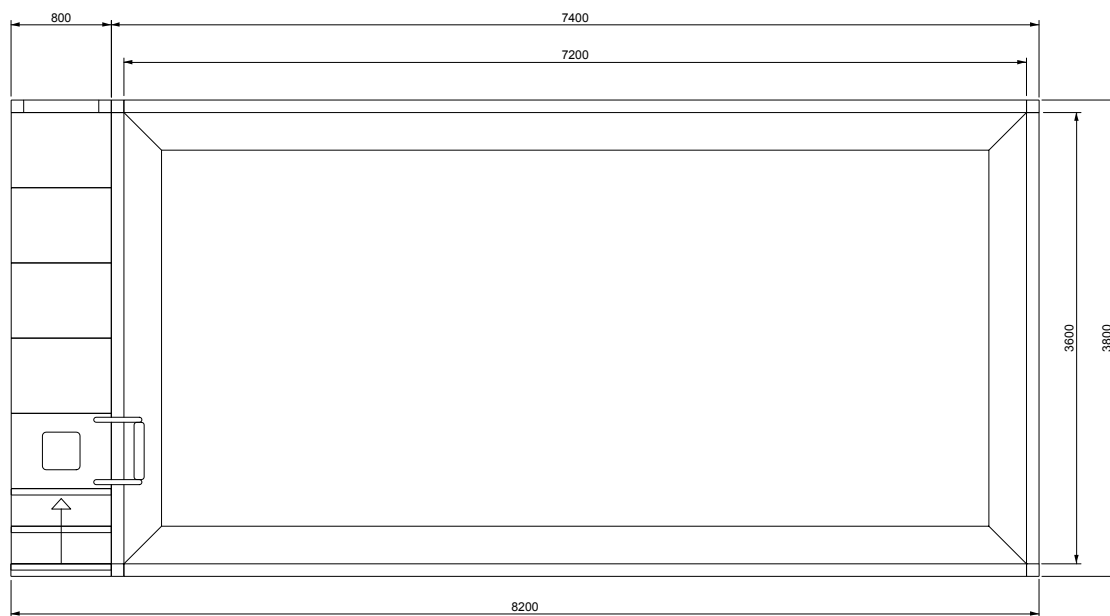

**V A L S A N I A**<sup>®</sup>  
ENGINEERED TO PERFECTION

**PORTOFINO**<sup>®</sup>

MINI 360X720 LOSA

SCALA DESTRA

DISEGNI TECNICI

**V A L S A N I A**<sup>®</sup>  
ENGINEERED TO PERFECTION

**PORTOFINO**<sup>®</sup>

MINI 360X720 LOSA

SCALA SINISTRA

DISEGNI TECNICI