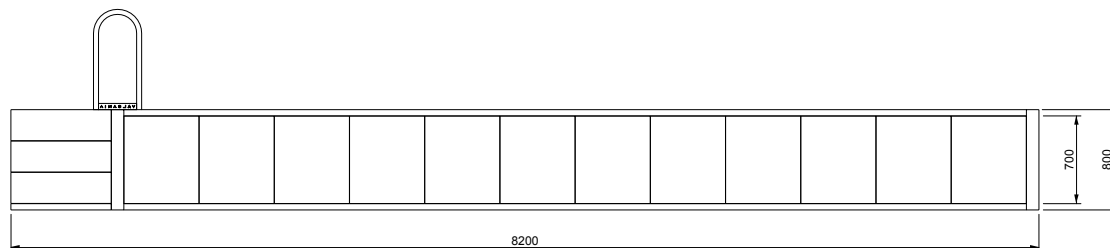

**V A L S A N I A**<sup>®</sup>  
ENGINEERED TO PERFECTION

**PORTOFINO**<sup>®</sup>

MINI 360X720 LOSA

SCALA DESTRA

DISEGNI TECNICI

**V A L S A N I A**<sup>®</sup>  
ENGINEERED TO PERFECTION

**PORTOFINO**<sup>®</sup>

MINI 360X720 LOSA

SCALA SINISTRA

DISEGNI TECNICI