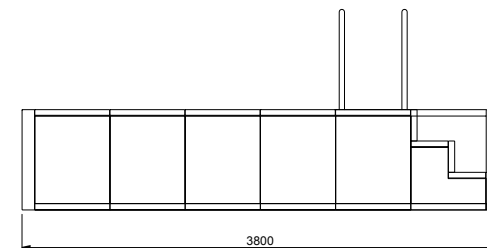

**V A L S A N I A**<sup>®</sup>  
ENGINEERED TO PERFECTION

**PORTOFINO**<sup>®</sup>

MINI 360X720 LOSA

SCALA DESTRA

DISEGNI TECNICI

**V A L S A N I A**<sup>®</sup>  
ENGINEERED TO PERFECTION

**PORTOFINO**<sup>®</sup>

MINI 360X720 LOSA

SCALA SINISTRA

DISEGNI TECNICI