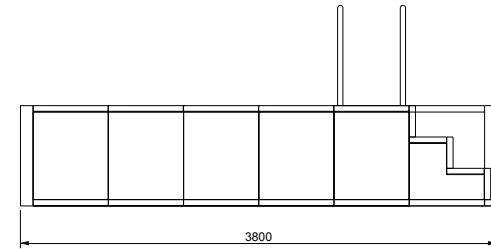

V A L S A N I A[®]
ENGINEERED TO PERFECTION

PORTOFINO[®]

MINI 360X660 LOSA

SCALA DESTRA

DISEGNI TECNICI

V A L S A N I A[®]
ENGINEERED TO PERFECTION

PORTOFINO[®]

MINI 360X660 LOSA

SCALA SINISTRA

DISEGNI TECNICI