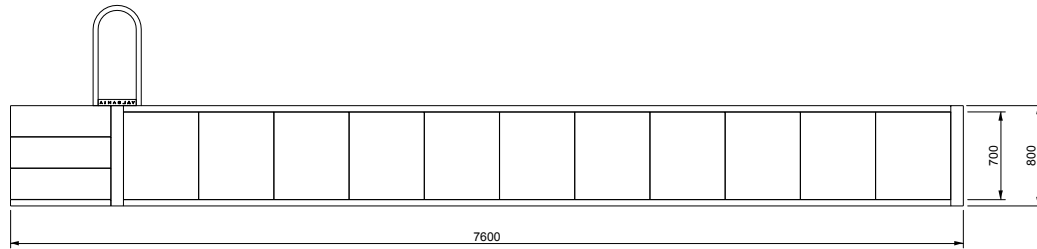

V A L S A N I A[®]
ENGINEERED TO PERFECTION

PORTOFINO[®]

MINI 360X660 LOSA

SCALA DESTRA

DISEGNI TECNICI

V A L S A N I A[®]
ENGINEERED TO PERFECTION

PORTOFINO[®]

MINI 360X660 LOSA

SCALA SINISTRA

DISEGNI TECNICI