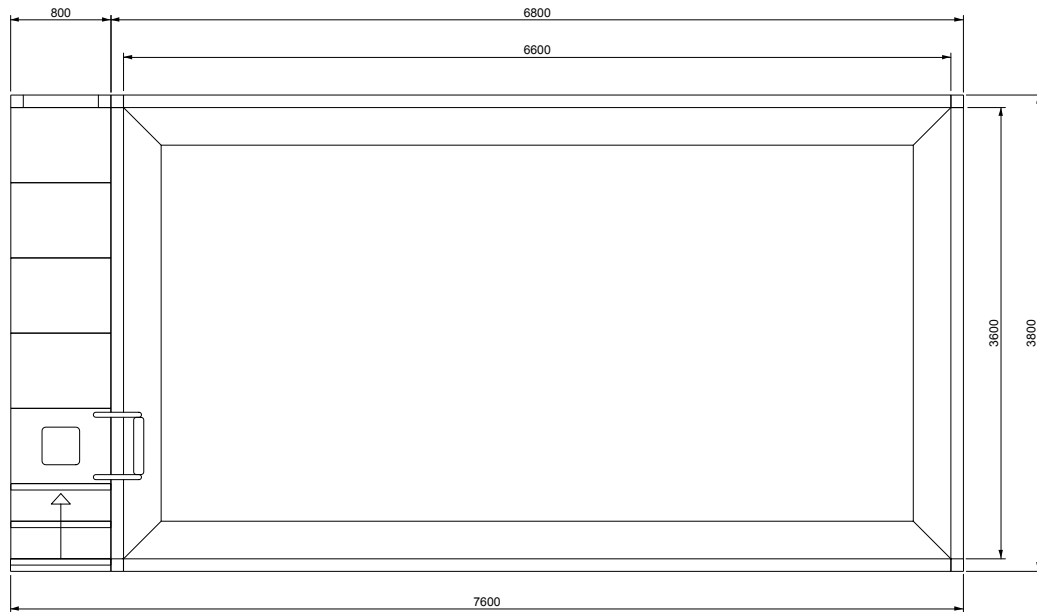

V A L S A N I A[®]
ENGINEERED TO PERFECTION

PORTOFINO[®]

MINI 360X660 LOSA

SCALA DESTRA

DISEGNI TECNICI

V A L S A N I A[®]
ENGINEERED TO PERFECTION

PORTOFINO[®]

MINI 360X660 LOSA

SCALA SINISTRA

DISEGNI TECNICI