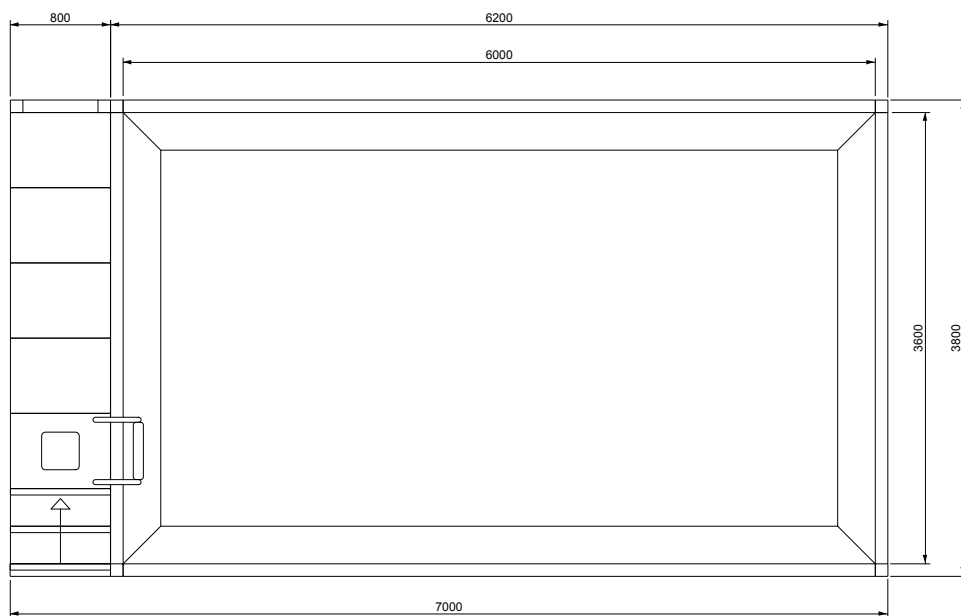

**V A L S A N I A**<sup>®</sup>  
ENGINEERED TO PERFECTION

**PORTOFINO**<sup>®</sup>

MINI 360X600 LOSA

SCALA DESTRA

DISEGNI TECNICI

**V A L S A N I A**<sup>®</sup>  
ENGINEERED TO PERFECTION

**PORTOFINO**<sup>®</sup>

MINI 360X600 LOSA

SCALA SINISTRA

DISEGNI TECNICI