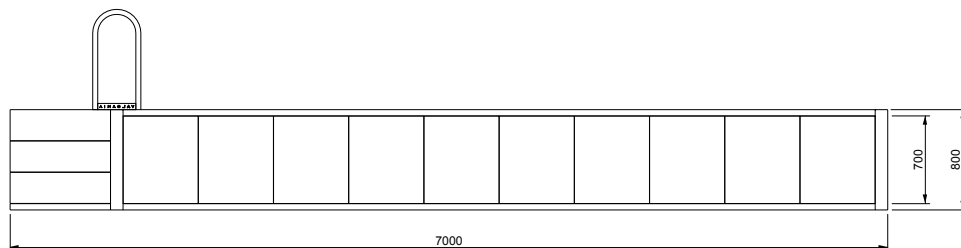

**V A L S A N I A**<sup>®</sup>  
ENGINEERED TO PERFECTION

**PORTOFINO**<sup>®</sup>

MINI 360X600 LOSA

SCALA DESTRA

DISEGNI TECNICI

**V A L S A N I A**<sup>®</sup>  
ENGINEERED TO PERFECTION

**PORTOFINO**<sup>®</sup>

MINI 360X600 LOSA

SCALA SINISTRA

DISEGNI TECNICI