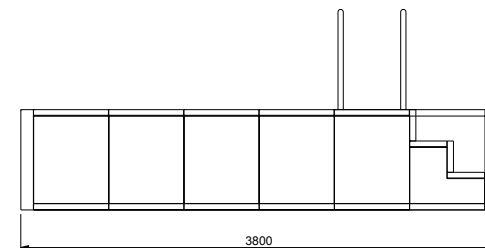

**V A L S A N I A**<sup>®</sup>  
ENGINEERED TO PERFECTION

**PORTOFINO**<sup>®</sup>

MINI 360X600 LOSA

SCALA DESTRA

DISEGNI TECNICI

**V A L S A N I A**<sup>®</sup>  
ENGINEERED TO PERFECTION

**PORTOFINO**<sup>®</sup>

MINI 360X600 LOSA

SCALA SINISTRA

DISEGNI TECNICI