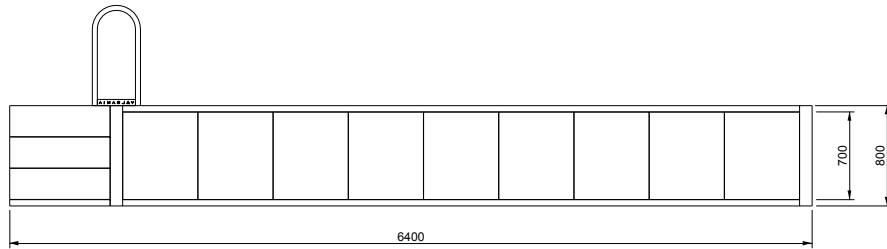

V A L S A N I A[®]
ENGINEERED TO PERFECTION

PORTOFINO[®]

MINI 360X540 LOSA

SCALA DESTRA

DISEGNI TECNICI

V A L S A N I A[®]
ENGINEERED TO PERFECTION

PORTOFINO[®]

MINI 360X540 LOSA

SCALA SINISTRA

DISEGNI TECNICI