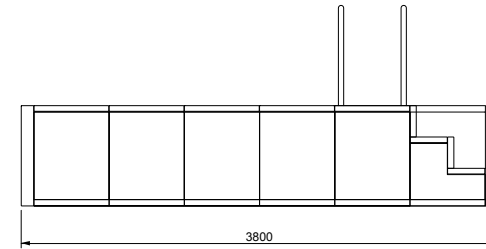

V A L S A N I A[®]
ENGINEERED TO PERFECTION

PORTOFINO[®]

MINI 360X540 LOSA

SCALA DESTRA

DISEGNI TECNICI

V A L S A N I A[®]
ENGINEERED TO PERFECTION

PORTOFINO[®]

MINI 360X540 LOSA

SCALA SINISTRA

DISEGNI TECNICI