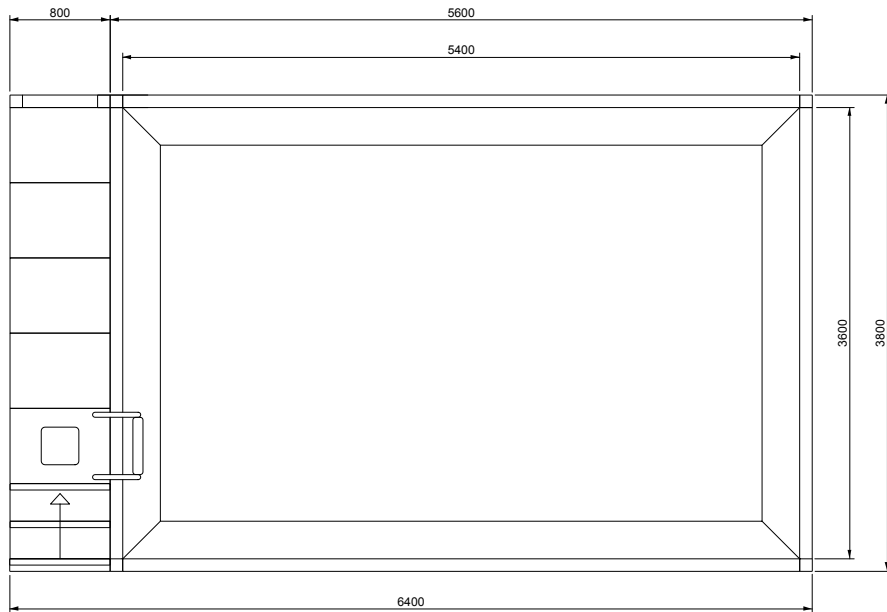

V A L S A N I A[®]
ENGINEERED TO PERFECTION

PORTOFINO[®]

MINI 360X540 LOSA

SCALA DESTRA

DISEGNI TECNICI

V A L S A N I A[®]
ENGINEERED TO PERFECTION

PORTOFINO[®]

MINI 360X540 LOSA

SCALA SINISTRA

DISEGNI TECNICI