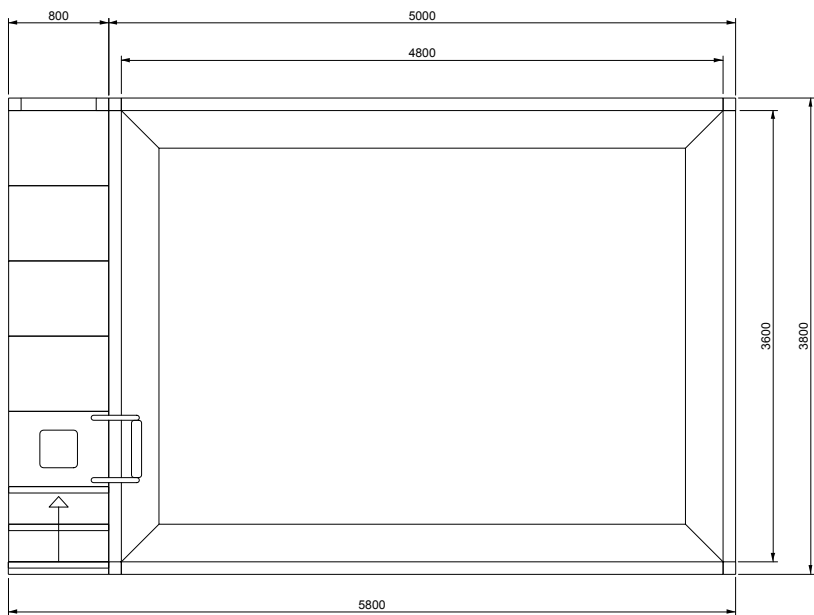

**V A L S A N I A<sup>®</sup>**  
ENGINEERED TO PERFECTION

**PORTOFINO<sup>®</sup>**

MINI 360X480 LOSA

SCALA DESTRA

DISEGNI TECNICI

**V A L S A N I A**<sup>®</sup>  
ENGINEERED TO PERFECTION

**PORTOFINO**<sup>®</sup>

MINI 360X480 LOSA

SCALA SINISTRA

DISEGNI TECNICI