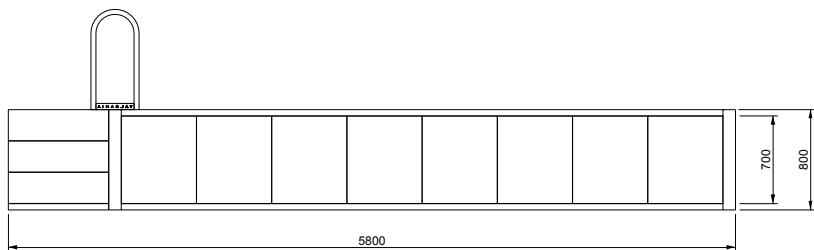

**V A L S A N I A<sup>®</sup>**  
ENGINEERED TO PERFECTION

**PORTOFINO<sup>®</sup>**

MINI 360X480 LOSA

SCALA DESTRA

DISEGNI TECNICI

**V A L S A N I A**<sup>®</sup>  
ENGINEERED TO PERFECTION

**PORTOFINO**<sup>®</sup>

MINI 360X480 LOSA

SCALA SINISTRA

DISEGNI TECNICI