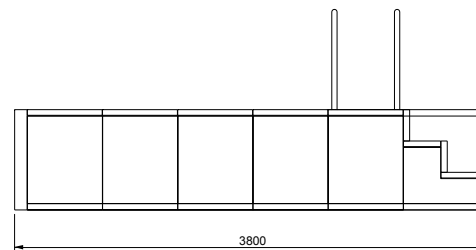

**V A L S A N I A<sup>®</sup>**  
ENGINEERED TO PERFECTION

**PORTOFINO<sup>®</sup>**

MINI 360X480 LOSA

SCALA DESTRA

DISEGNI TECNICI

**V A L S A N I A**<sup>®</sup>  
ENGINEERED TO PERFECTION

**PORTOFINO**<sup>®</sup>

MINI 360X480 LOSA

SCALA SINISTRA

DISEGNI TECNICI