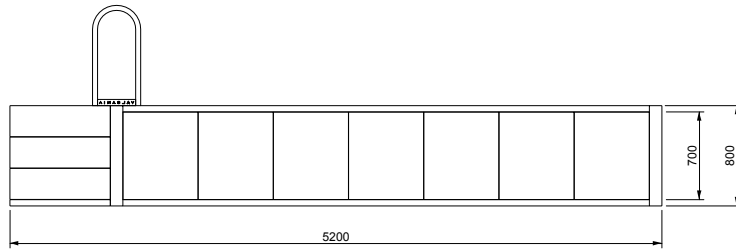

V A L S A N I A[®]
ENGINEERED TO PERFECTION

PORTOFINO[®]

MINI 360X420 LOSA

SCALA DESTRA

DISEGNI TECNICI

V A L S A N I A[®]
ENGINEERED TO PERFECTION

PORTOFINO[®]

MINI 360X420 LOSA

SCALA SINISTRA

DISEGNI TECNICI