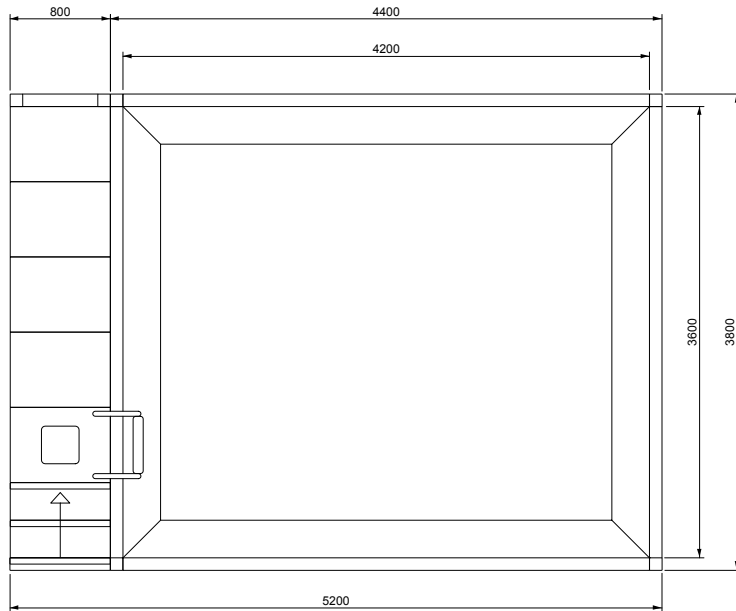

V A L S A N I A[®]
ENGINEERED TO PERFECTION

PORTOFINO[®]

MINI 360X420 LOSA

SCALA DESTRA

DISEGNI TECNICI

V A L S A N I A[®]
ENGINEERED TO PERFECTION

PORTOFINO[®]

MINI 360X420 LOSA

SCALA SINISTRA

DISEGNI TECNICI