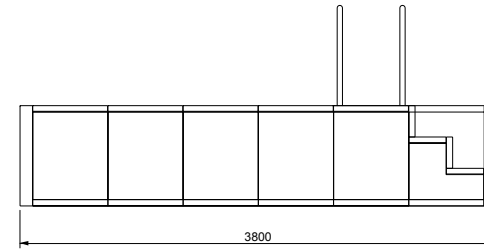

V A L S A N I A[®]
ENGINEERED TO PERFECTION

PORTOFINO[®]

MINI 360X420 LOSA

SCALA DESTRA

DISEGNI TECNICI

V A L S A N I A[®]
ENGINEERED TO PERFECTION

PORTOFINO[®]

MINI 360X420 LOSA

SCALA SINISTRA

DISEGNI TECNICI