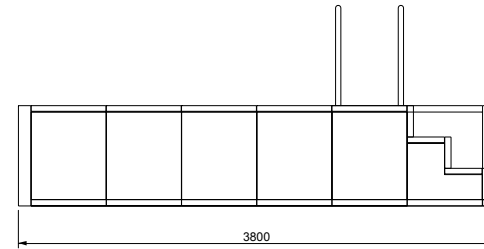

V A L S A N I A[®]
ENGINEERED TO PERFECTION

PORTOFINO[®]

MINI 360X360 LOSA

SCALA DESTRA

DISEGNI TECNICI

V A L S A N I A[®]
ENGINEERED TO PERFECTION

PORTOFINO[®]

MINI 360X360 LOSA

SCALA SINISTRA

DISEGNI TECNICI