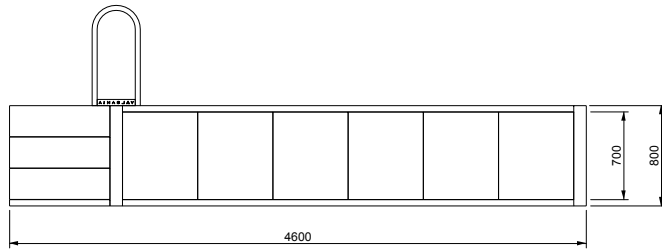

V A L S A N I A[®]
ENGINEERED TO PERFECTION

PORTOFINO[®]

MINI 360X360 LOSA

SCALA DESTRA

DISEGNI TECNICI

V A L S A N I A[®]
ENGINEERED TO PERFECTION

PORTOFINO[®]

MINI 360X360 LOSA

SCALA SINISTRA

DISEGNI TECNICI