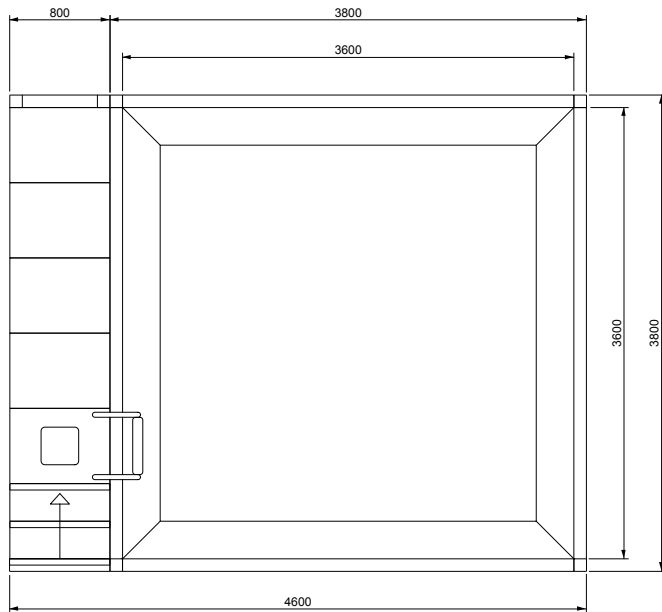

V A L S A N I A[®]
ENGINEERED TO PERFECTION

PORTOFINO[®]

MINI 360X360 LOSA

SCALA DESTRA

DISEGNI TECNICI

V A L S A N I A[®]
ENGINEERED TO PERFECTION

PORTOFINO[®]

MINI 360X360 LOSA

SCALA SINISTRA

DISEGNI TECNICI