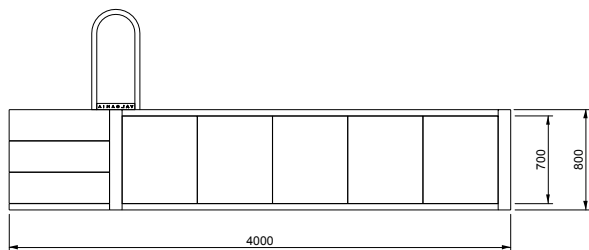

V A L S A N I A[®]
ENGINEERED TO PERFECTION

PORTOFINO[®]

MINI 360X300 LOSA

SCALA DESTRA

DISEGNI TECNICI

V A L S A N I A[®]
ENGINEERED TO PERFECTION

PORTOFINO[®]

MINI 360X300 LOSA

SCALA SINISTRA

DISEGNI TECNICI