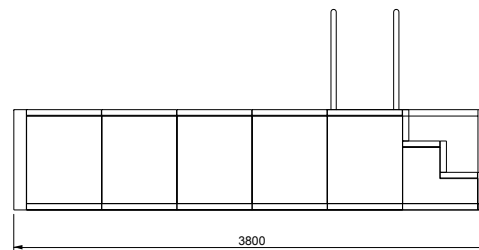

V A L S A N I A[®]
ENGINEERED TO PERFECTION

PORTOFINO[®]

MINI 360X300 LOSA

SCALA DESTRA

DISEGNI TECNICI

V A L S A N I A[®]
ENGINEERED TO PERFECTION

PORTOFINO[®]

MINI 360X300 LOSA

SCALA SINISTRA

DISEGNI TECNICI