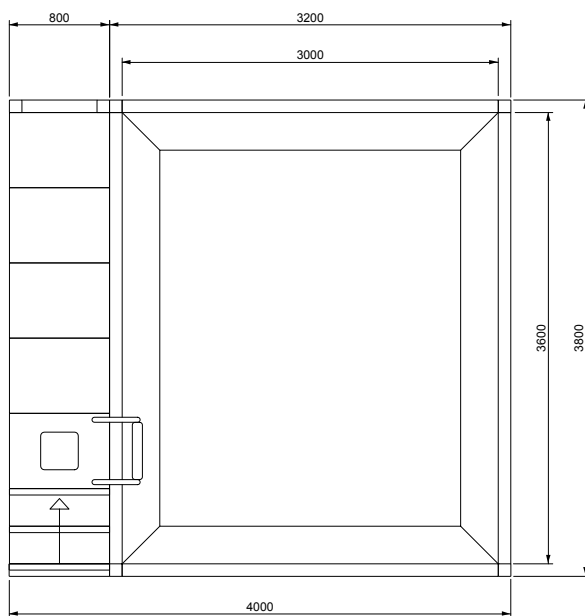

V A L S A N I A[®]
ENGINEERED TO PERFECTION

PORTOFINO[®]

MINI 360X300 LOSA

SCALA DESTRA

DISEGNI TECNICI

V A L S A N I A[®]
ENGINEERED TO PERFECTION

PORTOFINO[®]

MINI 360X300 LOSA

SCALA SINISTRA

DISEGNI TECNICI