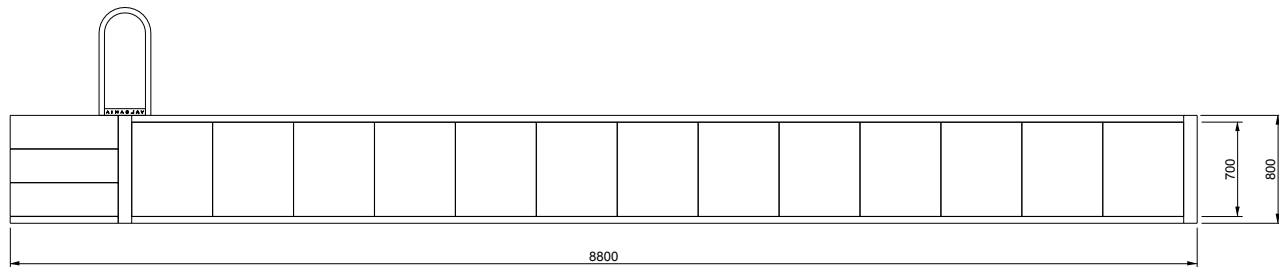

**V A L S A N I A**<sup>®</sup>  
ENGINEERED TO PERFECTION

**PORTOFINO**<sup>®</sup>

MINI 300X780 LOSA

SCALA DESTRA

DISEGNI TECNICI

**V A L S A N I A**<sup>®</sup>  
ENGINEERED TO PERFECTION

**PORTOFINO**<sup>®</sup>

MINI 300X780 LOSA

SCALA SINISTRA

DISEGNI TECNICI