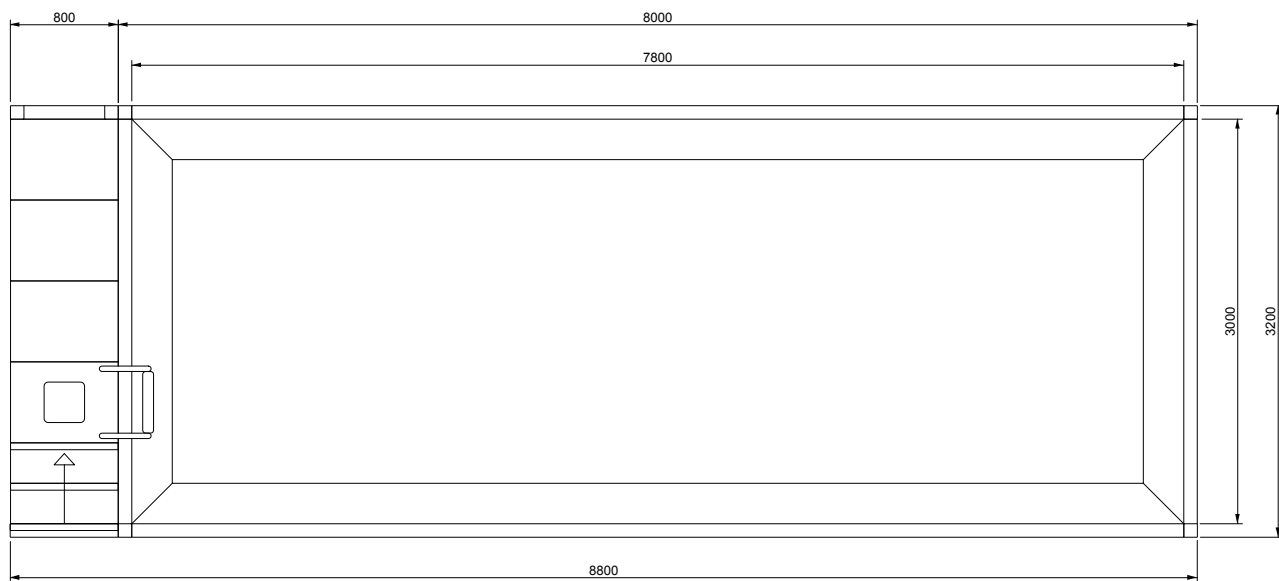

**V A L S A N I A**<sup>®</sup>  
ENGINEERED TO PERFECTION

**PORTOFINO**<sup>®</sup>

MINI 300X780 LOSA

SCALA DESTRA

DISEGNI TECNICI

**V A L S A N I A**<sup>®</sup>  
ENGINEERED TO PERFECTION

**PORTOFINO**<sup>®</sup>

MINI 300X780 LOSA

SCALA SINISTRA

DISEGNI TECNICI