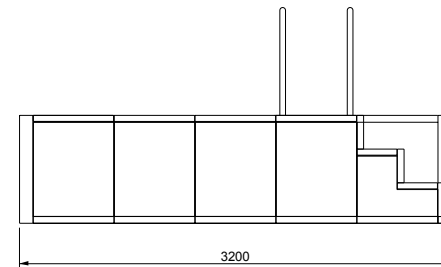

**V A L S A N I A**<sup>®</sup>  
ENGINEERED TO PERFECTION

**PORTOFINO**<sup>®</sup>

MINI 300X780 LOSA

SCALA DESTRA

DISEGNI TECNICI

**V A L S A N I A**<sup>®</sup>  
ENGINEERED TO PERFECTION

**PORTOFINO**<sup>®</sup>

MINI 300X780 LOSA

SCALA SINISTRA

DISEGNI TECNICI