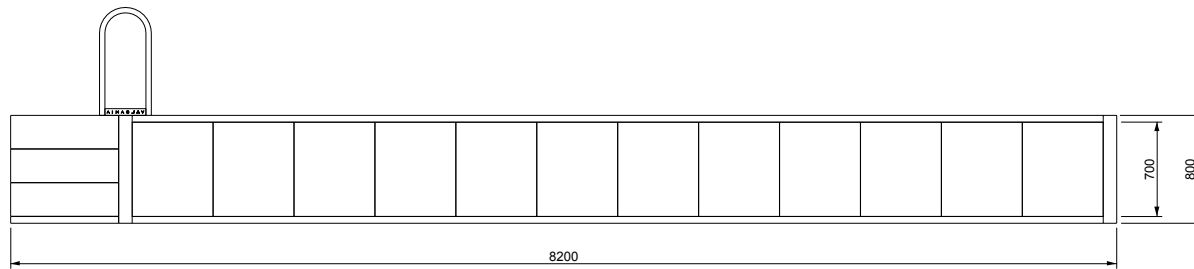

**V A L S A N I A**<sup>®</sup>  
ENGINEERED TO PERFECTION

**PORTOFINO**<sup>®</sup>

MINI 300X720 LOSA

SCALA DESTRA

DISEGNI TECNICI

**V A L S A N I A**<sup>®</sup>  
ENGINEERED TO PERFECTION

**PORTOFINO**<sup>®</sup>

MINI 300X720 LOSA

SCALA SINISTRA

DISEGNI TECNICI