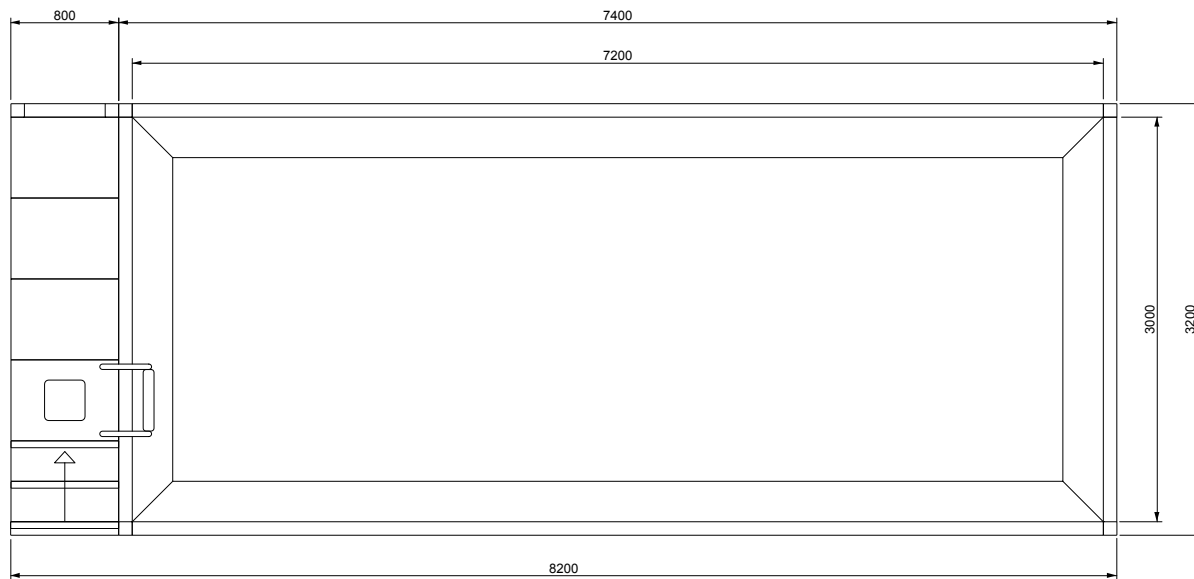

**V A L S A N I A**<sup>®</sup>  
ENGINEERED TO PERFECTION

**PORTOFINO**<sup>®</sup>

MINI 300X720 LOSA

SCALA DESTRA

DISEGNI TECNICI

**V A L S A N I A**<sup>®</sup>  
ENGINEERED TO PERFECTION

**PORTOFINO**<sup>®</sup>

MINI 300X720 LOSA

SCALA SINISTRA

DISEGNI TECNICI