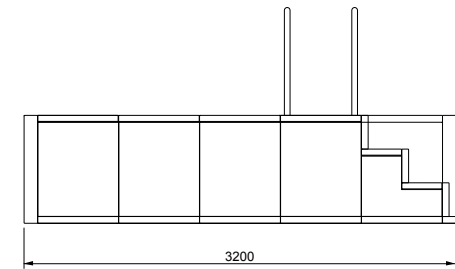

**V A L S A N I A**<sup>®</sup>  
ENGINEERED TO PERFECTION

**PORTOFINO**<sup>®</sup>

MINI 300X720 LOSA

SCALA DESTRA

DISEGNI TECNICI

**V A L S A N I A**<sup>®</sup>  
ENGINEERED TO PERFECTION

**PORTOFINO**<sup>®</sup>

MINI 300X720 LOSA

SCALA SINISTRA

DISEGNI TECNICI