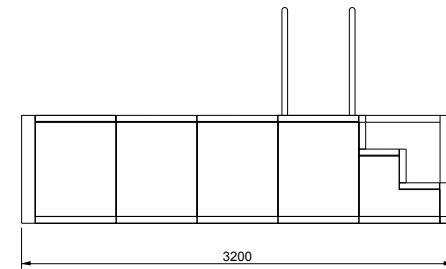

**V A L S A N I A**<sup>®</sup>  
ENGINEERED TO PERFECTION

**PORTOFINO**<sup>®</sup>

MINI 300X660 LOSA

SCALA DESTRA

DISEGNI TECNICI

**V A L S A N I A**<sup>®</sup>  
ENGINEERED TO PERFECTION

**PORTOFINO**<sup>®</sup>

MINI 300X660 LOSA

SCALA SINISTRA

DISEGNI TECNICI