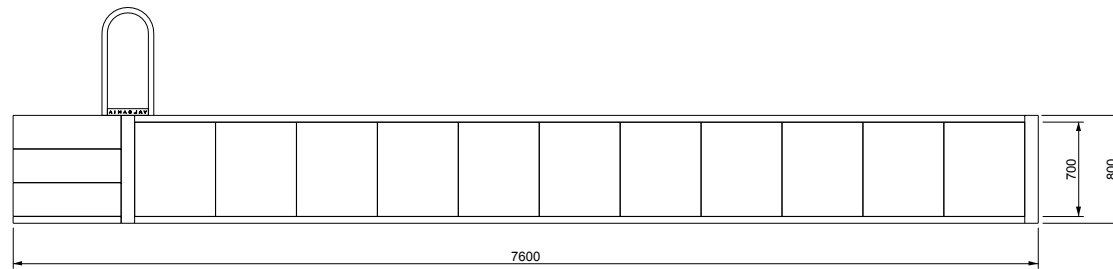

**V A L S A N I A**<sup>®</sup>  
ENGINEERED TO PERFECTION

**PORTOFINO**<sup>®</sup>

MINI 300X660 LOSA

SCALA DESTRA

DISEGNI TECNICI

**V A L S A N I A**<sup>®</sup>  
ENGINEERED TO PERFECTION

**PORTOFINO**<sup>®</sup>

MINI 300X660 LOSA

SCALA SINISTRA

DISEGNI TECNICI