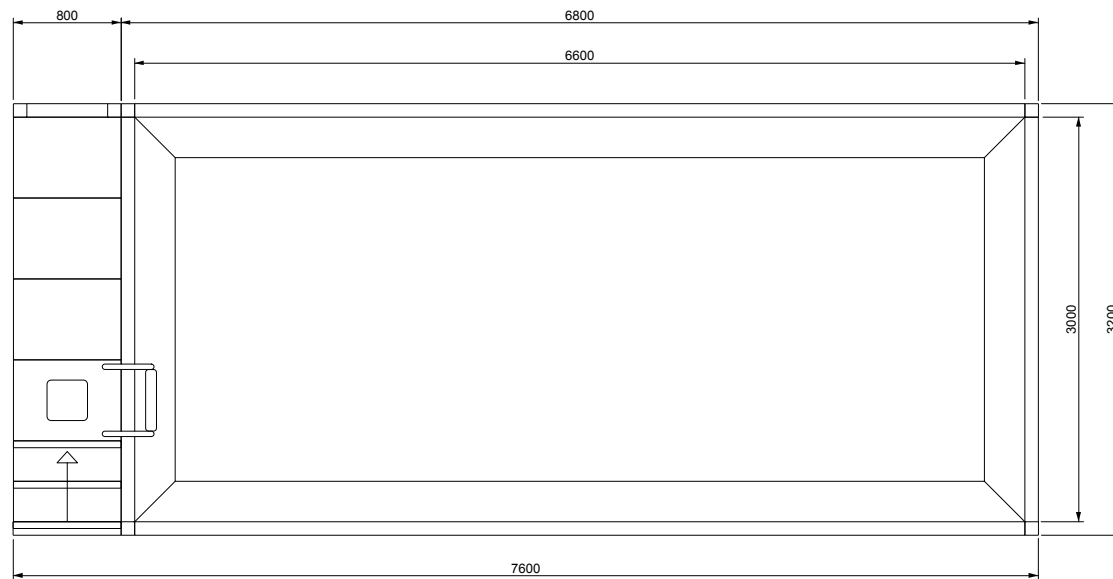

**V A L S A N I A**<sup>®</sup>  
ENGINEERED TO PERFECTION

**PORTOFINO**<sup>®</sup>

MINI 300X660 LOSA

SCALA DESTRA

DISEGNI TECNICI

**V A L S A N I A**<sup>®</sup>  
ENGINEERED TO PERFECTION

**PORTOFINO**<sup>®</sup>

MINI 300X660 LOSA

SCALA SINISTRA

DISEGNI TECNICI