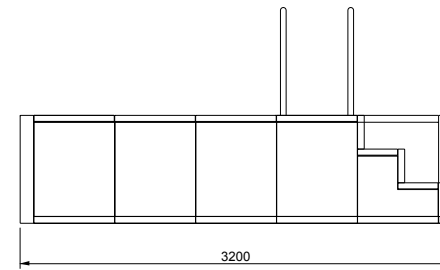

V A L S A N I A[®]
ENGINEERED TO PERFECTION

PORTOFINO[®]

MINI 300X600 LOSA

SCALA DESTRA

DISEGNI TECNICI

V A L S A N I A[®]
ENGINEERED TO PERFECTION

PORTOFINO[®]

MINI 300X600 LOSA

SCALA SINISTRA

DISEGNI TECNICI