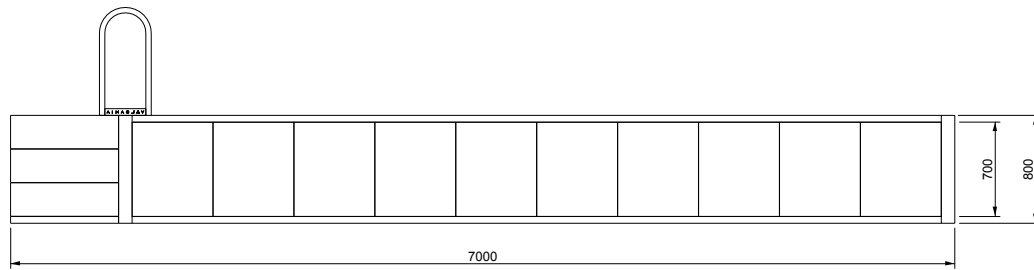

V A L S A N I A[®]
ENGINEERED TO PERFECTION

PORTOFINO[®]

MINI 300X600 LOSA

SCALA DESTRA

DISEGNI TECNICI

V A L S A N I A[®]
ENGINEERED TO PERFECTION

PORTOFINO[®]

MINI 300X600 LOSA

SCALA SINISTRA

DISEGNI TECNICI