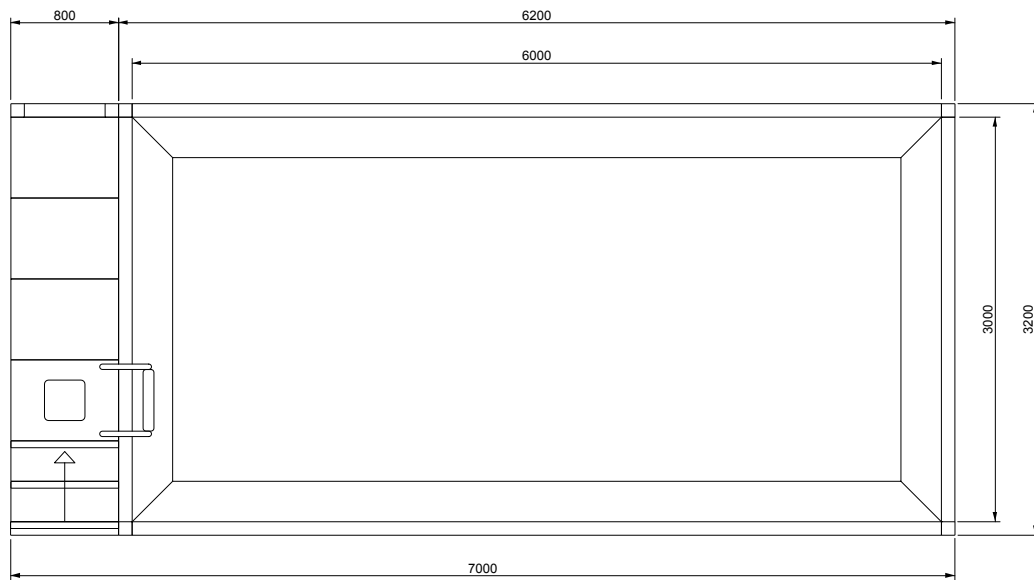

V A L S A N I A[®]
ENGINEERED TO PERFECTION

PORTOFINO[®]

MINI 300X600 LOSA

SCALA DESTRA

DISEGNI TECNICI

V A L S A N I A[®]
ENGINEERED TO PERFECTION

PORTOFINO[®]

MINI 300X600 LOSA

SCALA SINISTRA

DISEGNI TECNICI