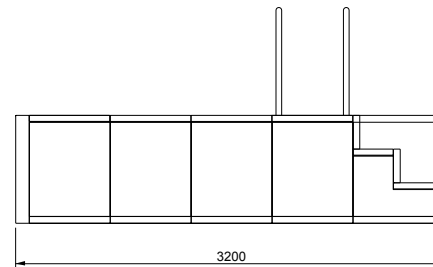

V A L S A N I A[®]
ENGINEERED TO PERFECTION

PORTOFINO[®]

MINI 300X540 LOSA

SCALA DESTRA

DISEGNI TECNICI

V A L S A N I A[®]
ENGINEERED TO PERFECTION

PORTOFINO[®]

MINI 300X540 LOSA

SCALA SINISTRA

DISEGNI TECNICI