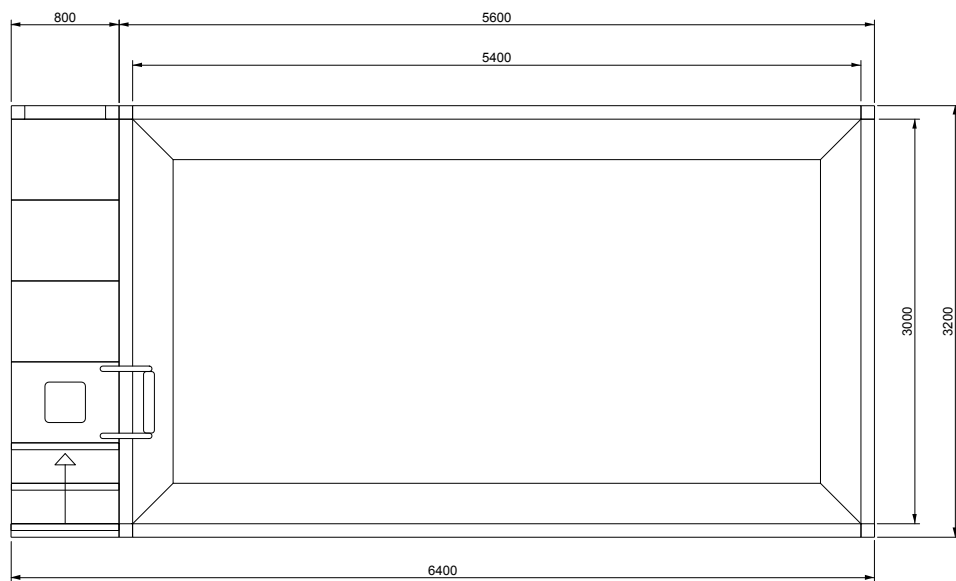

V A L S A N I A[®]
ENGINEERED TO PERFECTION

PORTOFINO[®]

MINI 300X540 LOSA

SCALA DESTRA

DISEGNI TECNICI

V A L S A N I A[®]
ENGINEERED TO PERFECTION

PORTOFINO[®]

MINI 300X540 LOSA

SCALA SINISTRA

DISEGNI TECNICI