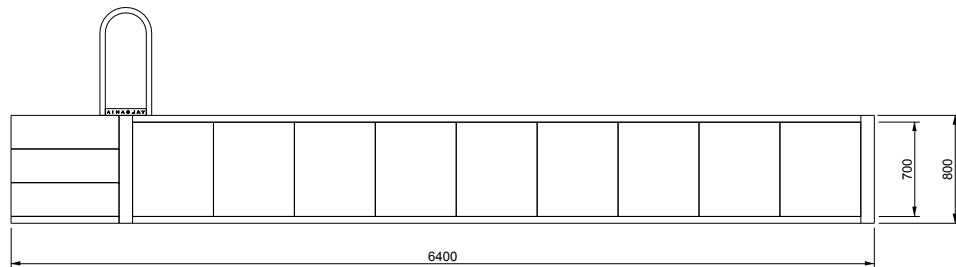

V A L S A N I A[®]
ENGINEERED TO PERFECTION

PORTOFINO[®]

MINI 300X540 LOSA

SCALA DESTRA

DISEGNI TECNICI

V A L S A N I A[®]
ENGINEERED TO PERFECTION

PORTOFINO[®]

MINI 300X540 LOSA

SCALA SINISTRA

DISEGNI TECNICI