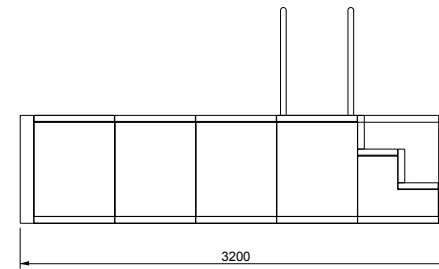

V A L S A N I A[®]
ENGINEERED TO PERFECTION

PORTOFINO[®]

MINI 300X480 LOSA

SCALA DESTRA

DISEGNI TECNICI

V A L S A N I A[®]
ENGINEERED TO PERFECTION

PORTOFINO[®]

MINI 300X480 LOSA

SCALA SINISTRA

DISEGNI TECNICI