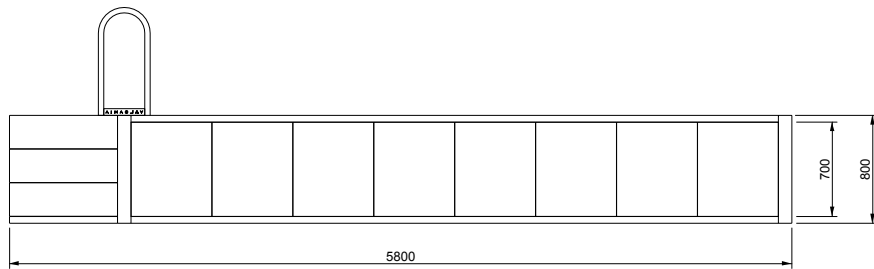

V A L S A N I A[®]
ENGINEERED TO PERFECTION

PORTOFINO[®]

MINI 300X480 LOSA

SCALA DESTRA

DISEGNI TECNICI

V A L S A N I A[®]
ENGINEERED TO PERFECTION

PORTOFINO[®]

MINI 300X480 LOSA

SCALA SINISTRA

DISEGNI TECNICI