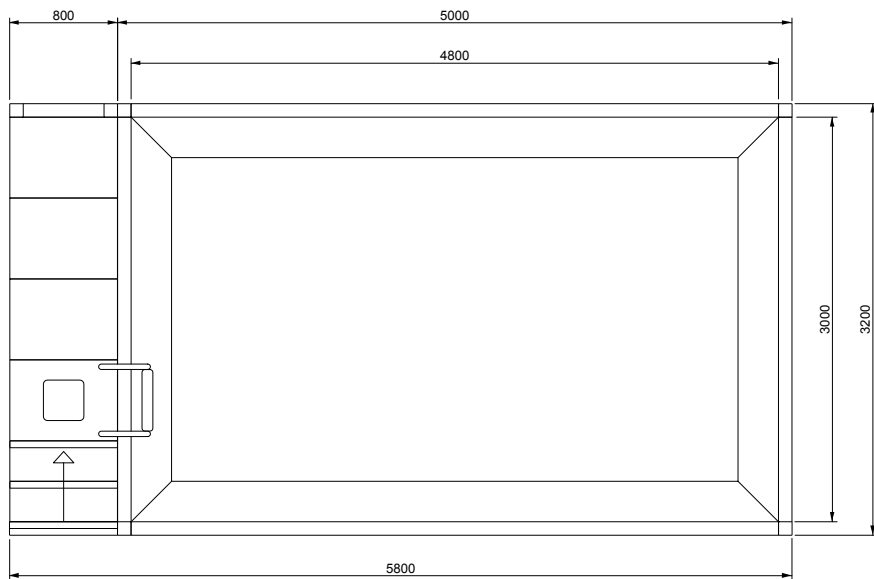

V A L S A N I A[®]
ENGINEERED TO PERFECTION

PORTOFINO[®]

MINI 300X480 LOSA

SCALA DESTRA

DISEGNI TECNICI

V A L S A N I A[®]
ENGINEERED TO PERFECTION

PORTOFINO[®]

MINI 300X480 LOSA

SCALA SINISTRA

DISEGNI TECNICI