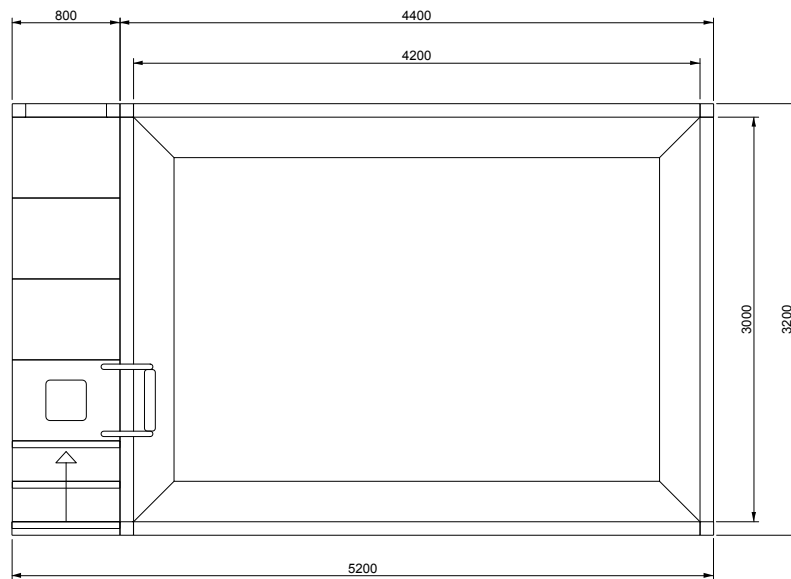

V A L S A N I A[®]
ENGINEERED TO PERFECTION

PORTOFINO[®]

MINI 300X420 LOSA

SCALA DESTRA

DISEGNI TECNICI

V A L S A N I A[®]
ENGINEERED TO PERFECTION

PORTOFINO[®]

MINI 300X420 LOSA

SCALA SINISTRA

DISEGNI TECNICI