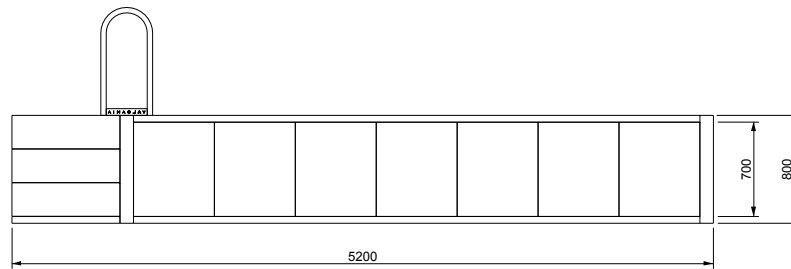

V A L S A N I A[®]
ENGINEERED TO PERFECTION

PORTOFINO[®]

MINI 300X420 LOSA

SCALA DESTRA

DISEGNI TECNICI

V A L S A N I A[®]
ENGINEERED TO PERFECTION

PORTOFINO[®]

MINI 300X420 LOSA

SCALA SINISTRA

DISEGNI TECNICI