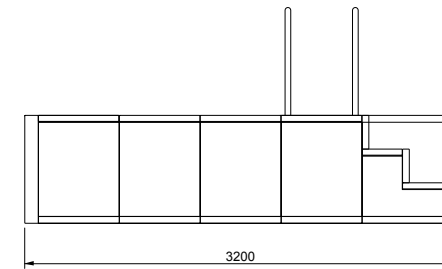

V A L S A N I A[®]
ENGINEERED TO PERFECTION

PORTOFINO[®]

MINI 300X420 LOSA

SCALA DESTRA

DISEGNI TECNICI

V A L S A N I A[®]
ENGINEERED TO PERFECTION

PORTOFINO[®]

MINI 300X420 LOSA

SCALA SINISTRA

DISEGNI TECNICI