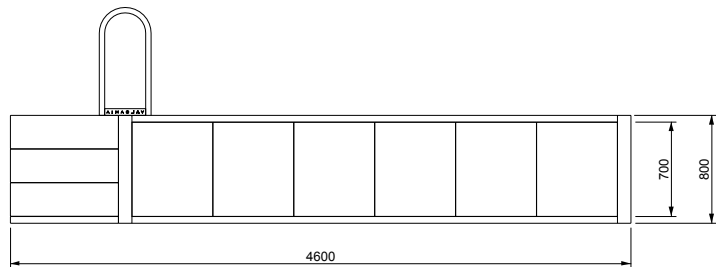

V A L S A N I A[®]
ENGINEERED TO PERFECTION

PORTOFINO[®]

MINI 300X360 LOSA

SCALA DESTRA

DISEGNI TECNICI

V A L S A N I A[®]
ENGINEERED TO PERFECTION

PORTOFINO[®]

MINI 300X360 LOSA

SCALA SINISTRA

DISEGNI TECNICI