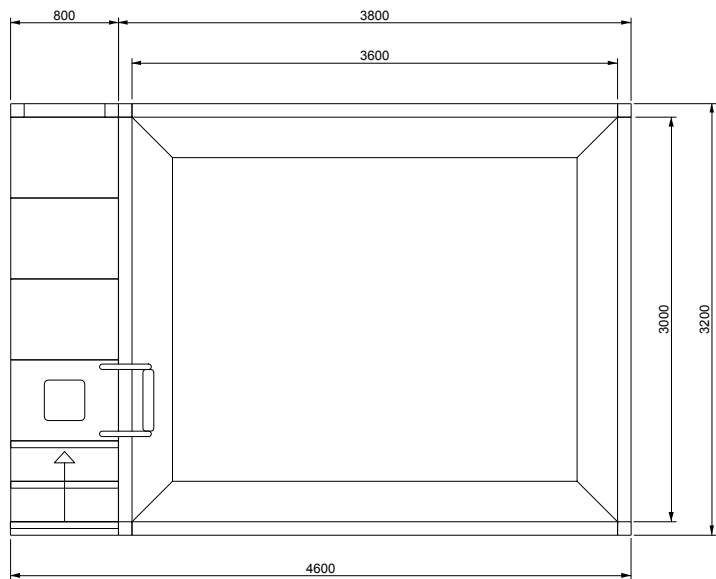

V A L S A N I A[®]
ENGINEERED TO PERFECTION

PORTOFINO[®]

MINI 300X360 LOSA

SCALA DESTRA

DISEGNI TECNICI

V A L S A N I A[®]
ENGINEERED TO PERFECTION

PORTOFINO[®]

MINI 300X360 LOSA

SCALA SINISTRA

DISEGNI TECNICI