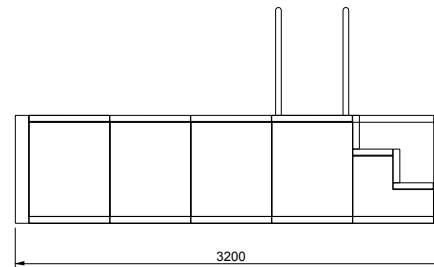

V A L S A N I A[®]
ENGINEERED TO PERFECTION

PORTOFINO[®]

MINI 300X360 LOSA

SCALA DESTRA

DISEGNI TECNICI

V A L S A N I A[®]
ENGINEERED TO PERFECTION

PORTOFINO[®]

MINI 300X360 LOSA

SCALA SINISTRA

DISEGNI TECNICI