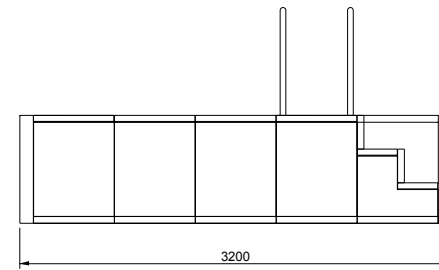

V A L S A N I A[®]
ENGINEERED TO PERFECTION

PORTOFINO[®]

MINI 300X300 LOSA

SCALA DESTRA

DISEGNI TECNICI

V A L S A N I A[®]
ENGINEERED TO PERFECTION

PORTOFINO[®]

MINI 300X300 LOSA

SCALA SINISTRA

DISEGNI TECNICI