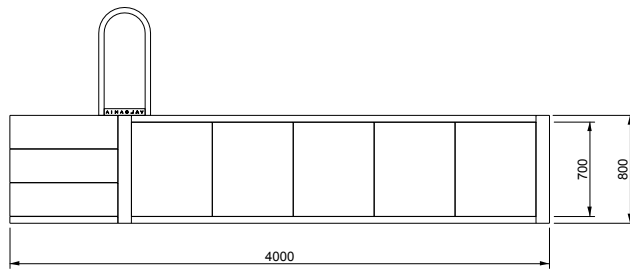

V A L S A N I A[®]
ENGINEERED TO PERFECTION

PORTOFINO[®]

MINI 300X300 LOSA

SCALA DESTRA

DISEGNI TECNICI

V A L S A N I A[®]
ENGINEERED TO PERFECTION

PORTOFINO[®]

MINI 300X300 LOSA

SCALA SINISTRA

DISEGNI TECNICI