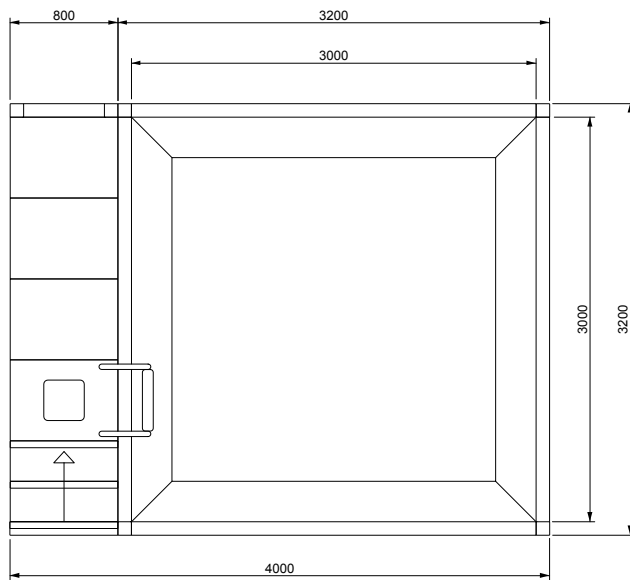

V A L S A N I A[®]
ENGINEERED TO PERFECTION

PORTOFINO[®]

MINI 300X300 LOSA

SCALA DESTRA

DISEGNI TECNICI

V A L S A N I A[®]
ENGINEERED TO PERFECTION

PORTOFINO[®]

MINI 300X300 LOSA

SCALA SINISTRA

DISEGNI TECNICI