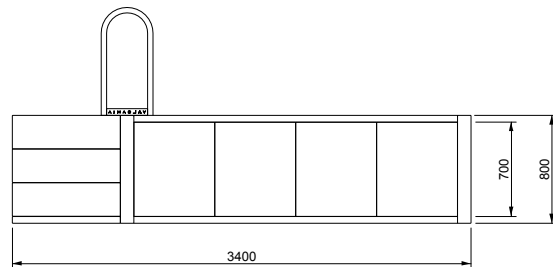

**V A L S A N I A**<sup>®</sup>  
ENGINEERED TO PERFECTION

**PORTOFINO**<sup>®</sup>

MINI 300X240 LOSA

SCALA DESTRA

DISEGNI TECNICI

**V A L S A N I A<sup>®</sup>**  
ENGINEERED TO PERFECTION

**PORTOFINO<sup>®</sup>**

MINI 300X240 LOSA

SCALA SINISTRA

DISEGNI TECNICI