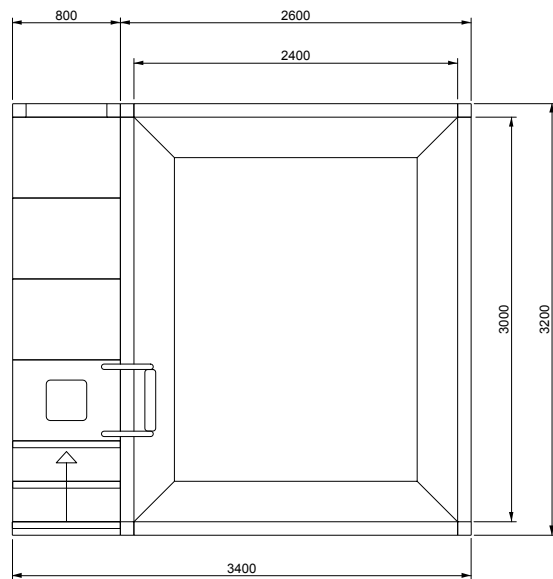

**V A L S A N I A**<sup>®</sup>  
ENGINEERED TO PERFECTION

**PORTOFINO**<sup>®</sup>

MINI 300X240 LOSA

SCALA DESTRA

DISEGNI TECNICI

**V A L S A N I A<sup>®</sup>**  
ENGINEERED TO PERFECTION

**PORTOFINO<sup>®</sup>**

MINI 300X240 LOSA

SCALA SINISTRA

DISEGNI TECNICI