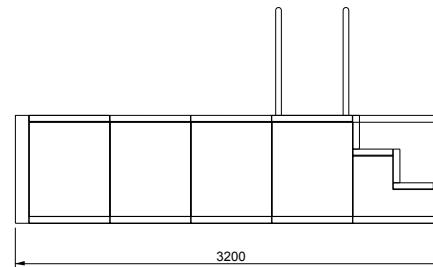

**V A L S A N I A**<sup>®</sup>  
ENGINEERED TO PERFECTION

**PORTOFINO**<sup>®</sup>

MINI 300X240 LOSA

SCALA DESTRA

DISEGNI TECNICI

**V A L S A N I A<sup>®</sup>**  
ENGINEERED TO PERFECTION

**PORTOFINO<sup>®</sup>**

MINI 300X240 LOSA

SCALA SINISTRA

DISEGNI TECNICI