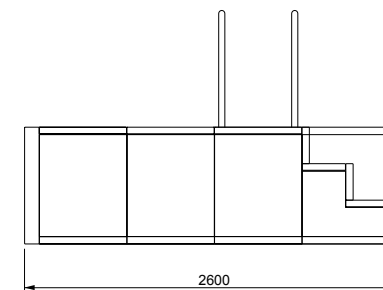

**V A L S A N I A**<sup>®</sup>  
ENGINEERED TO PERFECTION

**PORTOFINO**<sup>®</sup>

MINI 240X720 LOSA

SCALA DESTRA

DISEGNI TECNICI

**V A L S A N I A**<sup>®</sup>  
ENGINEERED TO PERFECTION

**PORTOFINO**<sup>®</sup>

MINI 240X720 LOSA

SCALA SINISTRA

DISEGNI TECNICI