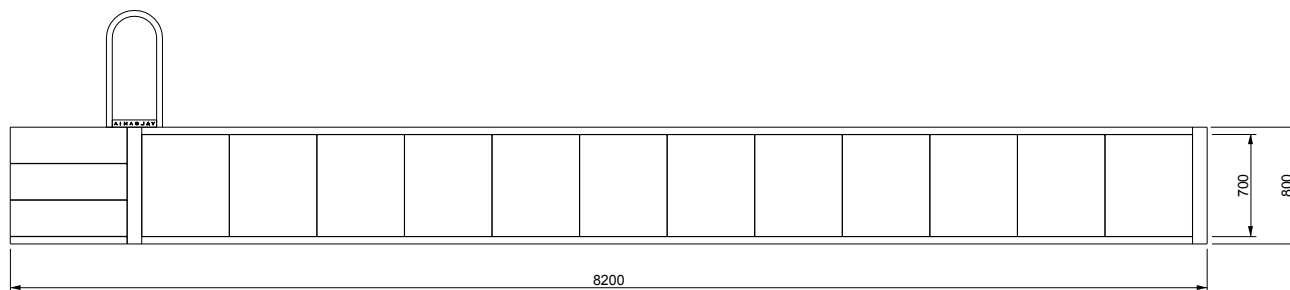

**V A L S A N I A**<sup>®</sup>  
ENGINEERED TO PERFECTION

**PORTOFINO**<sup>®</sup>

MINI 240X720 LOSA

SCALA DESTRA

DISEGNI TECNICI

**V A L S A N I A**<sup>®</sup>  
ENGINEERED TO PERFECTION

**PORTOFINO**<sup>®</sup>

MINI 240X720 LOSA

SCALA SINISTRA

DISEGNI TECNICI