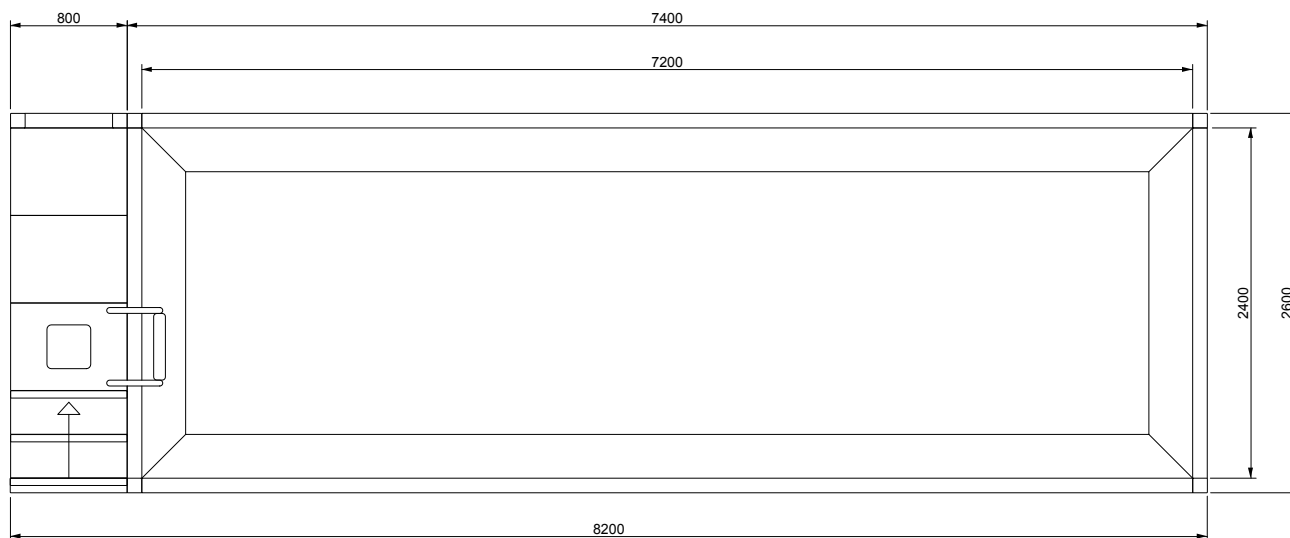

**V A L S A N I A**<sup>®</sup>  
ENGINEERED TO PERFECTION

**PORTOFINO**<sup>®</sup>

MINI 240X720 LOSA

SCALA DESTRA

DISEGNI TECNICI

**V A L S A N I A**<sup>®</sup>  
ENGINEERED TO PERFECTION

**PORTOFINO**<sup>®</sup>

MINI 240X720 LOSA

SCALA SINISTRA

DISEGNI TECNICI