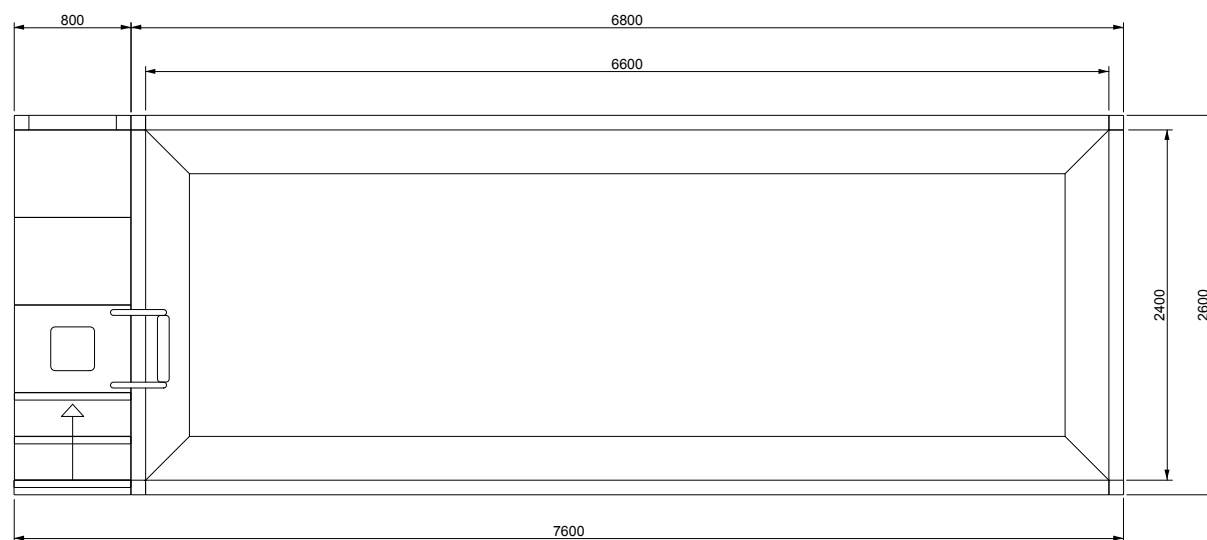

**V A L S A N I A**<sup>®</sup>  
ENGINEERED TO PERFECTION

**PORTOFINO**<sup>®</sup>

MINI 240X660 LOSA

SCALA DESTRA

DISEGNI TECNICI

**V A L S A N I A**<sup>®</sup>  
ENGINEERED TO PERFECTION

**PORTOFINO**<sup>®</sup>

MINI 240X660 LOSA

SCALA SINISTRA

DISEGNI TECNICI