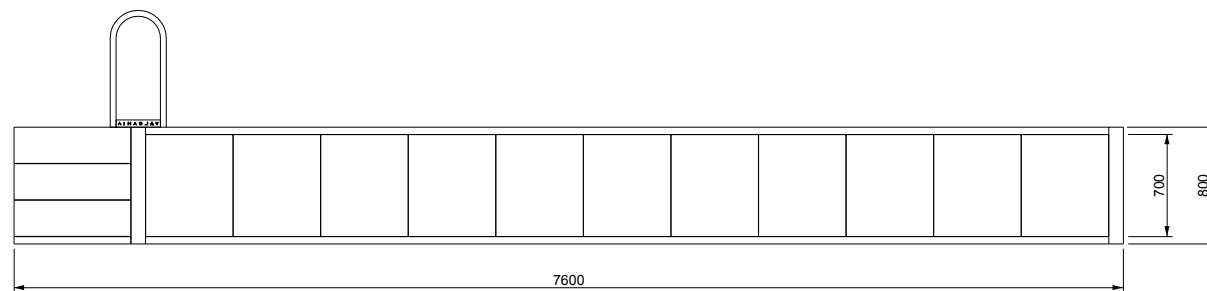

**V A L S A N I A**<sup>®</sup>  
ENGINEERED TO PERFECTION

**PORTOFINO**<sup>®</sup>

MINI 240X660 LOSA

SCALA DESTRA

DISEGNI TECNICI

**V A L S A N I A**<sup>®</sup>  
ENGINEERED TO PERFECTION

**PORTOFINO**<sup>®</sup>

MINI 240X660 LOSA

SCALA SINISTRA

DISEGNI TECNICI