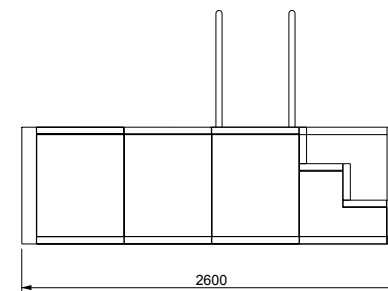

**V A L S A N I A**<sup>®</sup>  
ENGINEERED TO PERFECTION

**PORTOFINO**<sup>®</sup>

MINI 240X660 LOSA

SCALA DESTRA

DISEGNI TECNICI

**V A L S A N I A**<sup>®</sup>  
ENGINEERED TO PERFECTION

**PORTOFINO**<sup>®</sup>

MINI 240X660 LOSA

SCALA SINISTRA

DISEGNI TECNICI