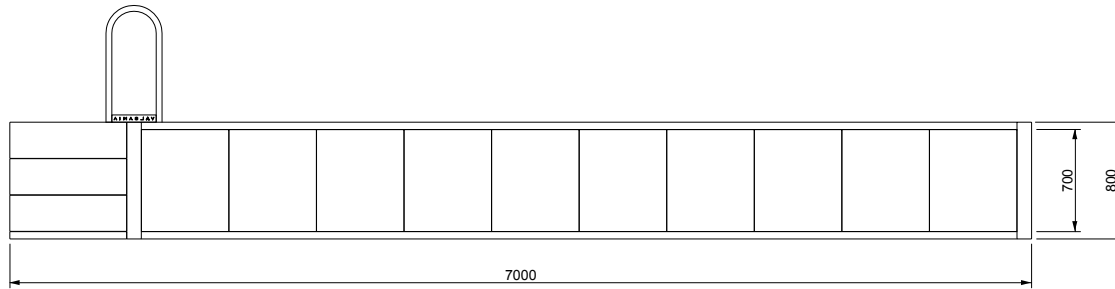

V A L S A N I A[®]
ENGINEERED TO PERFECTION

PORTOFINO[®]

MINI 240X600 LOSA

SCALA DESTRA

DISEGNI TECNICI

V A L S A N I A[®]
ENGINEERED TO PERFECTION

PORTOFINO[®]

MINI 240X600 LOSA

SCALA SINISTRA

DISEGNI TECNICI