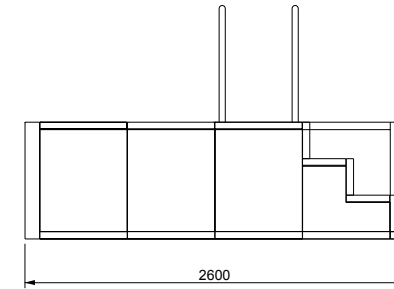

V A L S A N I A[®]
ENGINEERED TO PERFECTION

PORTOFINO[®]

MINI 240X600 LOSA

SCALA DESTRA

DISEGNI TECNICI

V A L S A N I A[®]
ENGINEERED TO PERFECTION

PORTOFINO[®]

MINI 240X600 LOSA

SCALA SINISTRA

DISEGNI TECNICI