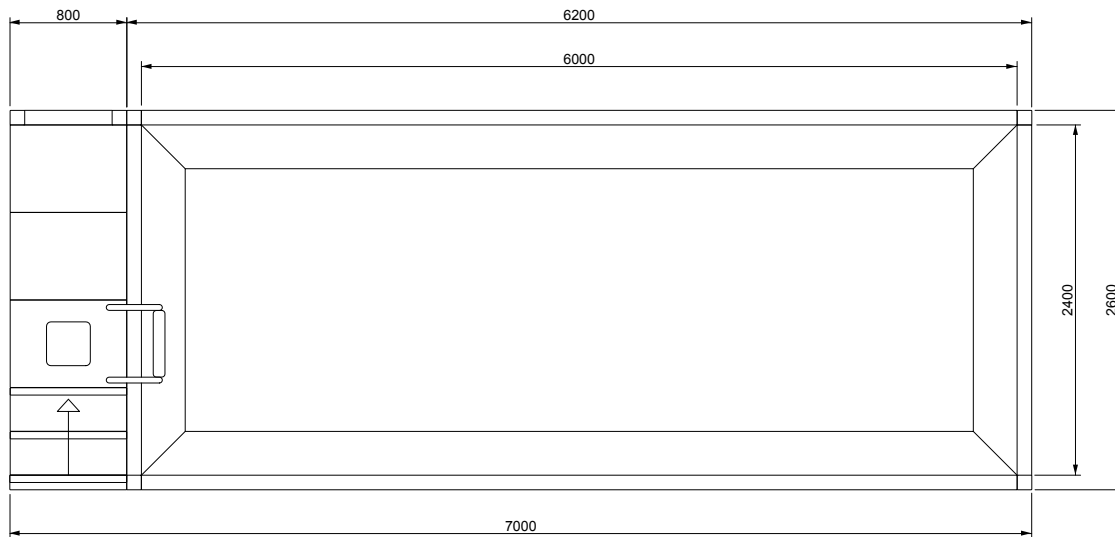

V A L S A N I A[®]
ENGINEERED TO PERFECTION

PORTOFINO[®]

MINI 240X600 LOSA

SCALA DESTRA

DISEGNI TECNICI

V A L S A N I A[®]
ENGINEERED TO PERFECTION

PORTOFINO[®]

MINI 240X600 LOSA

SCALA SINISTRA

DISEGNI TECNICI