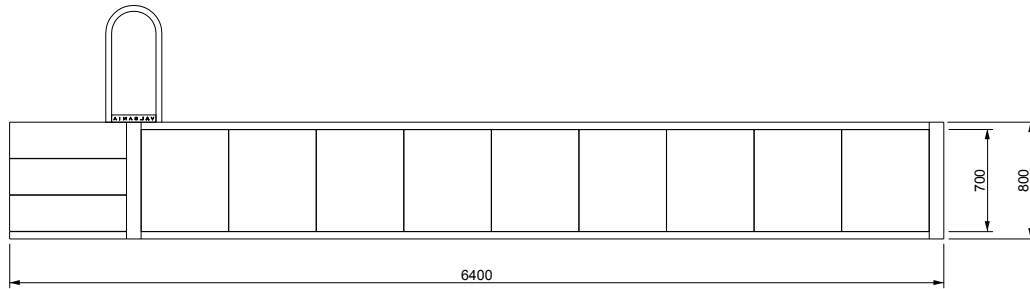

V A L S A N I A[®]
ENGINEERED TO PERFECTION

PORTOFINO[®]

MINI 240X540 LOSA

SCALA DESTRA

DISEGNI TECNICI

V A L S A N I A[®]
ENGINEERED TO PERFECTION

PORTOFINO[®]

MINI 240X540 LOSA

SCALA SINISTRA

DISEGNI TECNICI