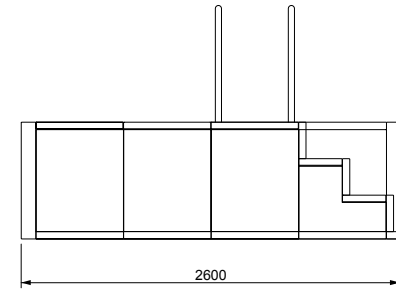

V A L S A N I A[®]
ENGINEERED TO PERFECTION

PORTOFINO[®]

MINI 240X540 LOSA

SCALA DESTRA

DISEGNI TECNICI

V A L S A N I A[®]
ENGINEERED TO PERFECTION

PORTOFINO[®]

MINI 240X540 LOSA

SCALA SINISTRA

DISEGNI TECNICI