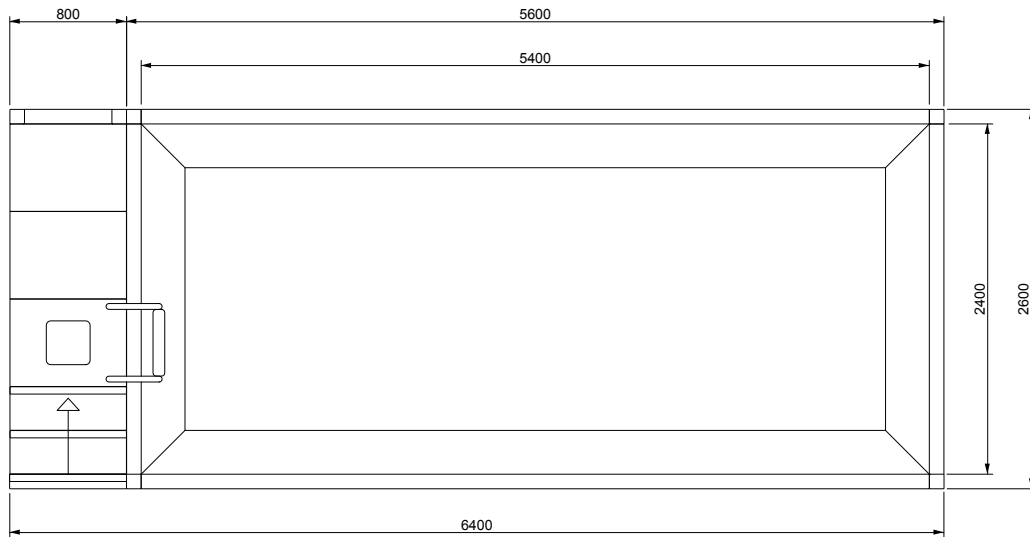

V A L S A N I A[®]
ENGINEERED TO PERFECTION

PORTOFINO[®]

MINI 240X540 LOSA

SCALA DESTRA

DISEGNI TECNICI

V A L S A N I A[®]
ENGINEERED TO PERFECTION

PORTOFINO[®]

MINI 240X540 LOSA

SCALA SINISTRA

DISEGNI TECNICI