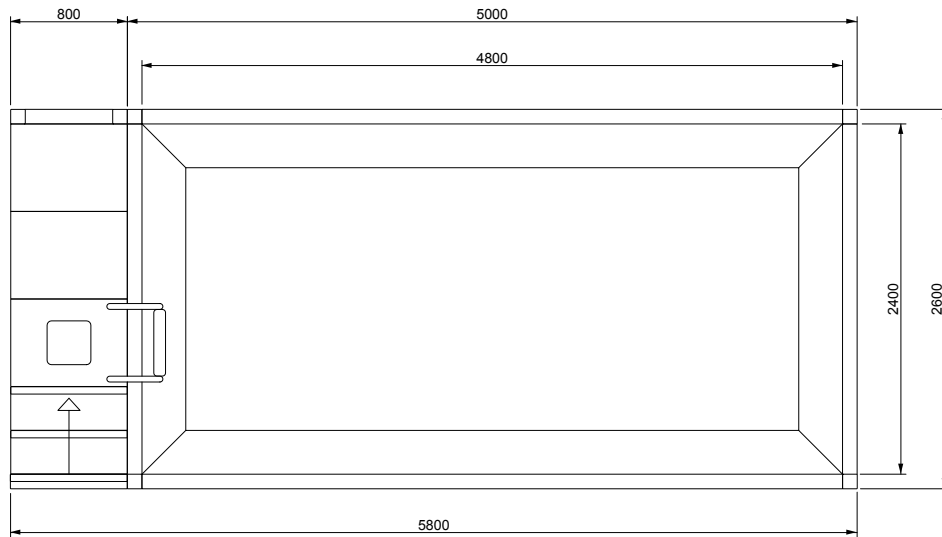

V A L S A N I A[®]
ENGINEERED TO PERFECTION

PORTOFINO[®]

MINI 240X480 LOSA

SCALA DESTRA

DISEGNI TECNICI

V A L S A N I A[®]
ENGINEERED TO PERFECTION

PORTOFINO[®]

MINI 240X480 LOSA

SCALA SINISTRA

DISEGNI TECNICI