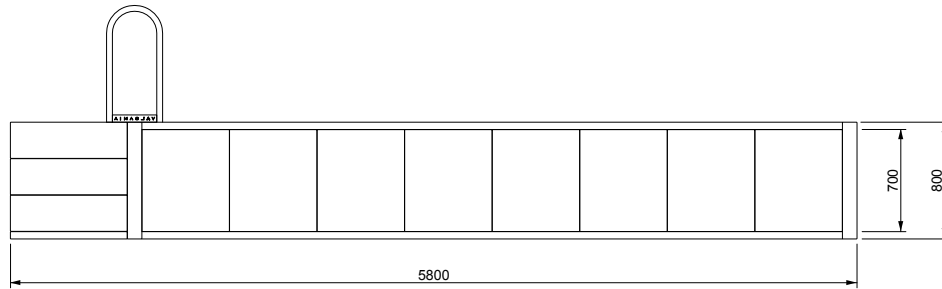

V A L S A N I A[®]
ENGINEERED TO PERFECTION

PORTOFINO[®]

MINI 240X480 LOSA

SCALA DESTRA

DISEGNI TECNICI

V A L S A N I A[®]
ENGINEERED TO PERFECTION

PORTOFINO[®]

MINI 240X480 LOSA

SCALA SINISTRA

DISEGNI TECNICI