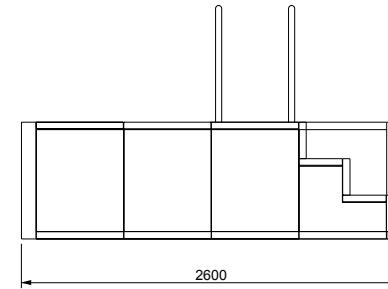

V A L S A N I A[®]
ENGINEERED TO PERFECTION

PORTOFINO[®]

MINI 240X480 LOSA

SCALA DESTRA

DISEGNI TECNICI

V A L S A N I A[®]
ENGINEERED TO PERFECTION

PORTOFINO[®]

MINI 240X480 LOSA

SCALA SINISTRA

DISEGNI TECNICI