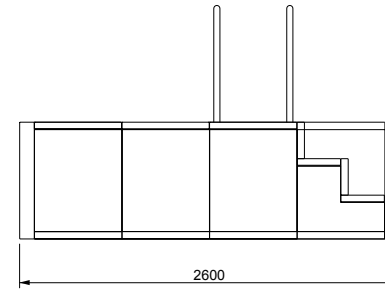

V A L S A N I A[®]
ENGINEERED TO PERFECTION

PORTOFINO[®]

MINI 240X420 LOSA

SCALA DESTRA

DISEGNI TECNICI

V A L S A N I A[®]
ENGINEERED TO PERFECTION

PORTOFINO[®]

MINI 240X420 LOSA

SCALA SINISTRA

DISEGNI TECNICI