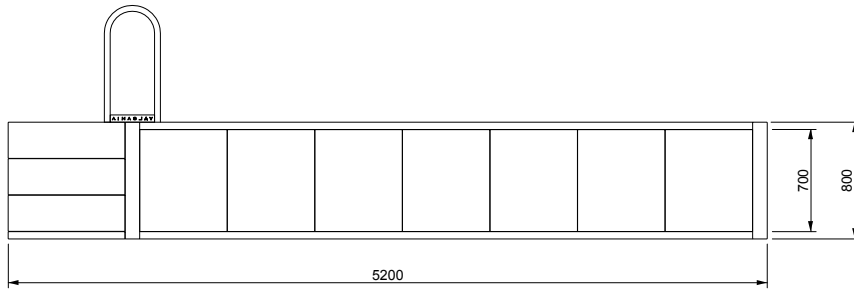

V A L S A N I A[®]
ENGINEERED TO PERFECTION

PORTOFINO[®]

MINI 240X420 LOSA

SCALA DESTRA

DISEGNI TECNICI

V A L S A N I A[®]
ENGINEERED TO PERFECTION

PORTOFINO[®]

MINI 240X420 LOSA

SCALA SINISTRA

DISEGNI TECNICI