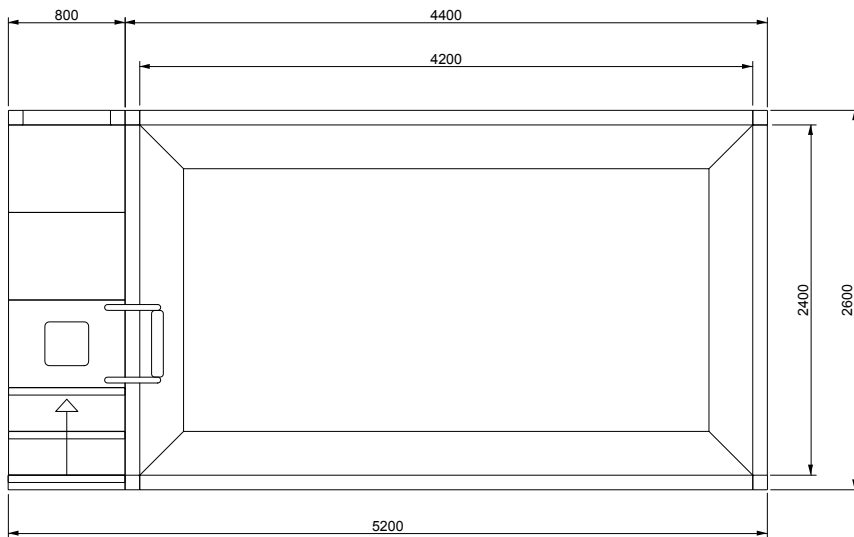

V A L S A N I A[®]
ENGINEERED TO PERFECTION

PORTOFINO[®]

MINI 240X420 LOSA

SCALA DESTRA

DISEGNI TECNICI

V A L S A N I A[®]
ENGINEERED TO PERFECTION

PORTOFINO[®]

MINI 240X420 LOSA

SCALA SINISTRA

DISEGNI TECNICI