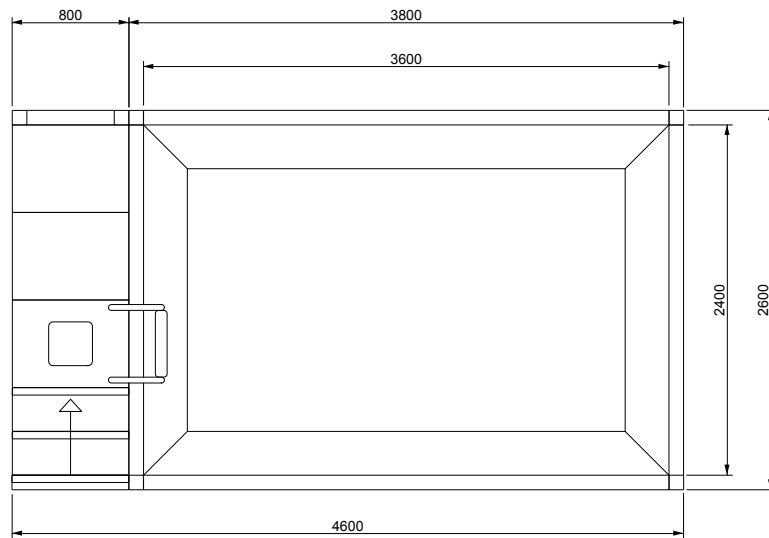

V A L S A N I A[®]
ENGINEERED TO PERFECTION

PORTOFINO[®]

MINI 240X360 LOSA

SCALA DESTRA

DISEGNI TECNICI

V A L S A N I A[®]
ENGINEERED TO PERFECTION

PORTOFINO[®]

MINI 240X360 LOSA

SCALA SINISTRA

DISEGNI TECNICI