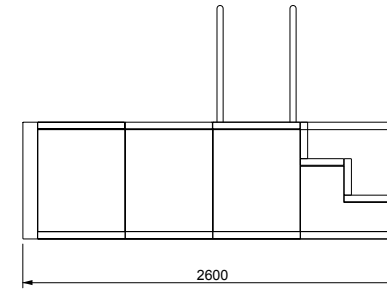

V A L S A N I A[®]
ENGINEERED TO PERFECTION

PORTOFINO[®]

MINI 240X360 LOSA

SCALA DESTRA

DISEGNI TECNICI

V A L S A N I A[®]
ENGINEERED TO PERFECTION

PORTOFINO[®]

MINI 240X360 LOSA

SCALA SINISTRA

DISEGNI TECNICI