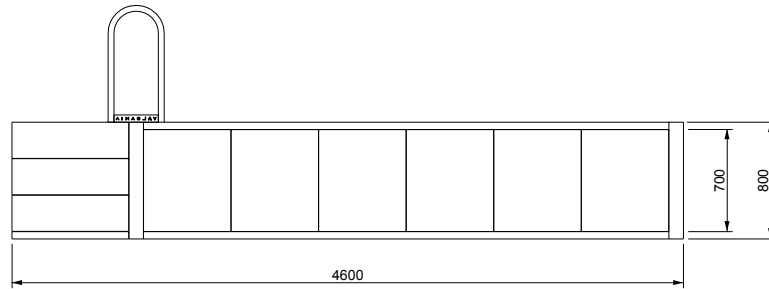

V A L S A N I A[®]
ENGINEERED TO PERFECTION

PORTOFINO[®]

MINI 240X360 LOSA

SCALA DESTRA

DISEGNI TECNICI

V A L S A N I A[®]
ENGINEERED TO PERFECTION

PORTOFINO[®]

MINI 240X360 LOSA

SCALA SINISTRA

DISEGNI TECNICI