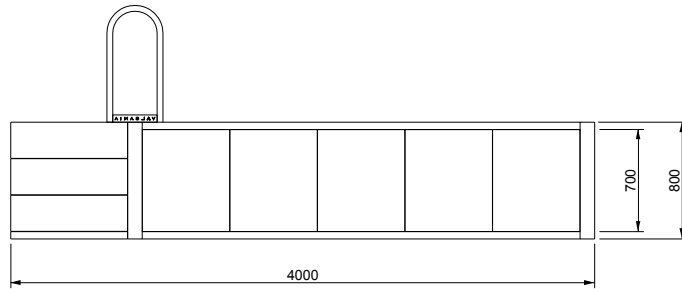

V A L S A N I A[®]
ENGINEERED TO PERFECTION

PORTOFINO[®]

MINI 240X300 LOSA

SCALA DESTRA

DISEGNI TECNICI

V A L S A N I A[®]
ENGINEERED TO PERFECTION

PORTOFINO[®]

MINI 240X300 LOSA

SCALA SINISTRA

DISEGNI TECNICI