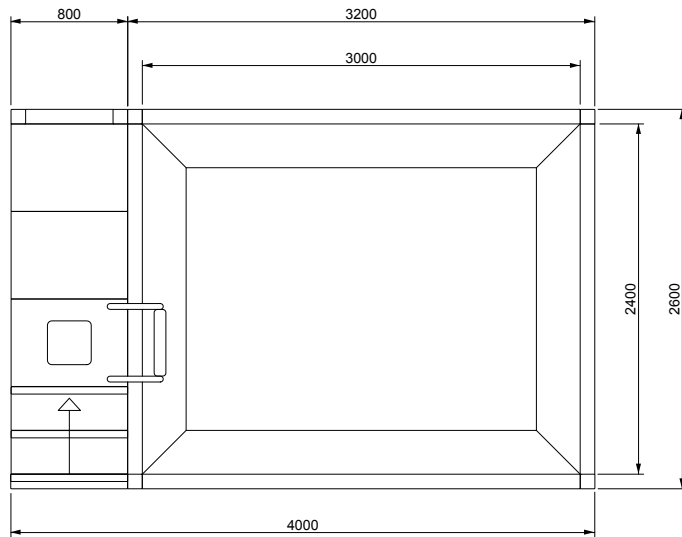

V A L S A N I A[®]
ENGINEERED TO PERFECTION

PORTOFINO[®]

MINI 240X300 LOSA

SCALA DESTRA

DISEGNI TECNICI

V A L S A N I A[®]
ENGINEERED TO PERFECTION

PORTOFINO[®]

MINI 240X300 LOSA

SCALA SINISTRA

DISEGNI TECNICI