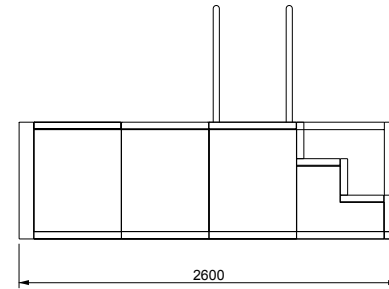

V A L S A N I A[®]
ENGINEERED TO PERFECTION

PORTOFINO[®]

MINI 240X300 LOSA

SCALA DESTRA

DISEGNI TECNICI

V A L S A N I A[®]
ENGINEERED TO PERFECTION

PORTOFINO[®]

MINI 240X300 LOSA

SCALA SINISTRA

DISEGNI TECNICI