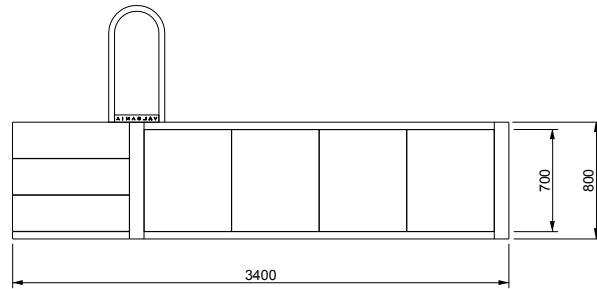

V A L S A N I A[®]
ENGINEERED TO PERFECTION

PORTOFINO[®]

MINI 240X240 LOSA

SCALA DESTRA

DISEGNI TECNICI

V A L S A N I A[®]
ENGINEERED TO PERFECTION

PORTOFINO[®]

MINI 240X240 LOSA

SCALA SINISTRA

DISEGNI TECNICI