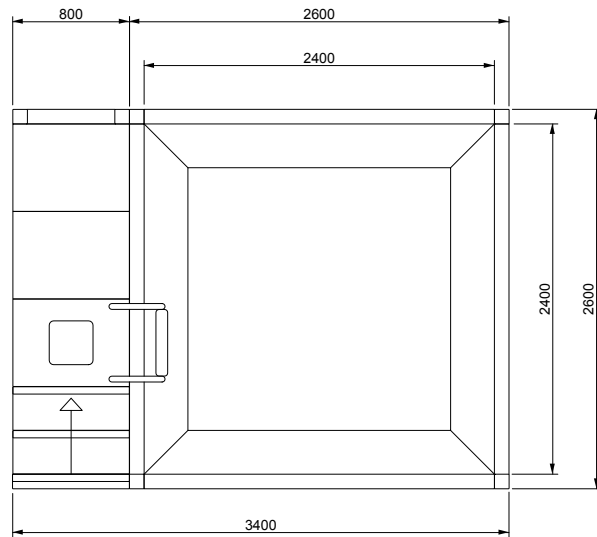

V A L S A N I A[®]
ENGINEERED TO PERFECTION

PORTOFINO[®]

MINI 240X240 LOSA

SCALA DESTRA

DISEGNI TECNICI

V A L S A N I A[®]
ENGINEERED TO PERFECTION

PORTOFINO[®]

MINI 240X240 LOSA

SCALA SINISTRA

DISEGNI TECNICI