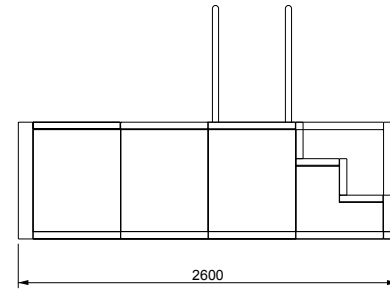

V A L S A N I A[®]
ENGINEERED TO PERFECTION

PORTOFINO[®]

MINI 240X240 LOSA

SCALA DESTRA

DISEGNI TECNICI

V A L S A N I A[®]
ENGINEERED TO PERFECTION

PORTOFINO[®]

MINI 240X240 LOSA

SCALA SINISTRA

DISEGNI TECNICI