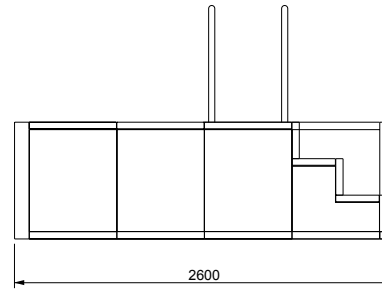

**V A L S A N I A**<sup>®</sup>  
ENGINEERED TO PERFECTION

**PORTOFINO**<sup>®</sup>

MINI 240X180 LOSA

SCALA DESTRA

DISEGNI TECNICI

**V A L S A N I A**<sup>®</sup>  
ENGINEERED TO PERFECTION

**PORTOFINO**<sup>®</sup>

MINI 240X180 LOSA

SCALA SINISTRA

DISEGNI TECNICI