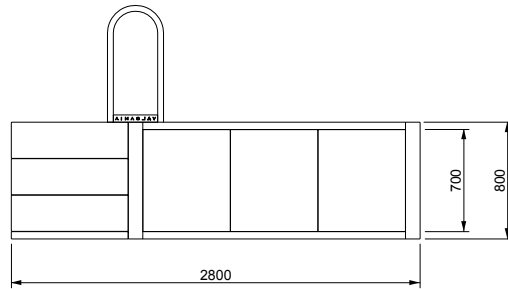

**V A L S A N I A**<sup>®</sup>  
ENGINEERED TO PERFECTION

**PORTOFINO**<sup>®</sup>

MINI 240X180 LOSA

SCALA DESTRA

DISEGNI TECNICI

**V A L S A N I A**<sup>®</sup>  
ENGINEERED TO PERFECTION

**PORTOFINO**<sup>®</sup>

MINI 240X180 LOSA

SCALA SINISTRA

DISEGNI TECNICI