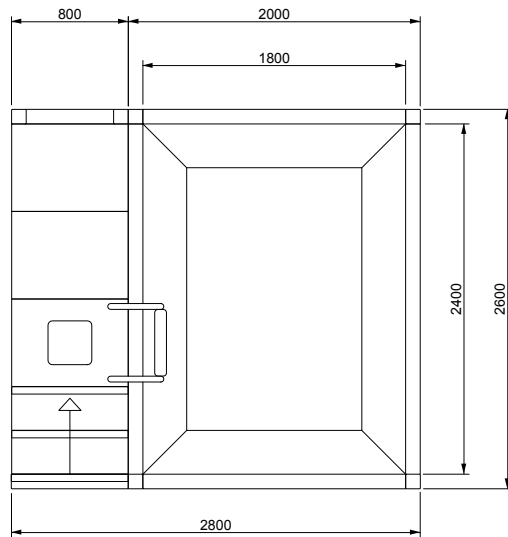

**V A L S A N I A**<sup>®</sup>  
ENGINEERED TO PERFECTION

**PORTOFINO**<sup>®</sup>

MINI 240X180 LOSA

SCALA DESTRA

DISEGNI TECNICI

**V A L S A N I A**<sup>®</sup>  
ENGINEERED TO PERFECTION

**PORTOFINO**<sup>®</sup>

MINI 240X180 LOSA

SCALA SINISTRA

DISEGNI TECNICI