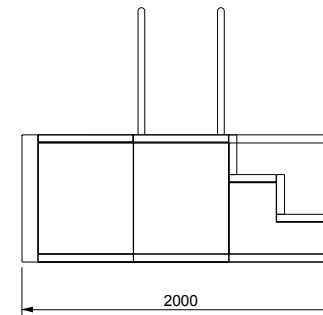

**V A L S A N I A**<sup>®</sup>  
ENGINEERED TO PERFECTION

**PORTOFINO**<sup>®</sup>

MINI 180X660 LOSA

SCALA DESTRA

DISEGNI TECNICI

**V A L S A N I A**<sup>®</sup>  
ENGINEERED TO PERFECTION

**PORTOFINO**<sup>®</sup>

MINI 180X660 LOSA

SCALA SINISTRA

DISEGNI TECNICI