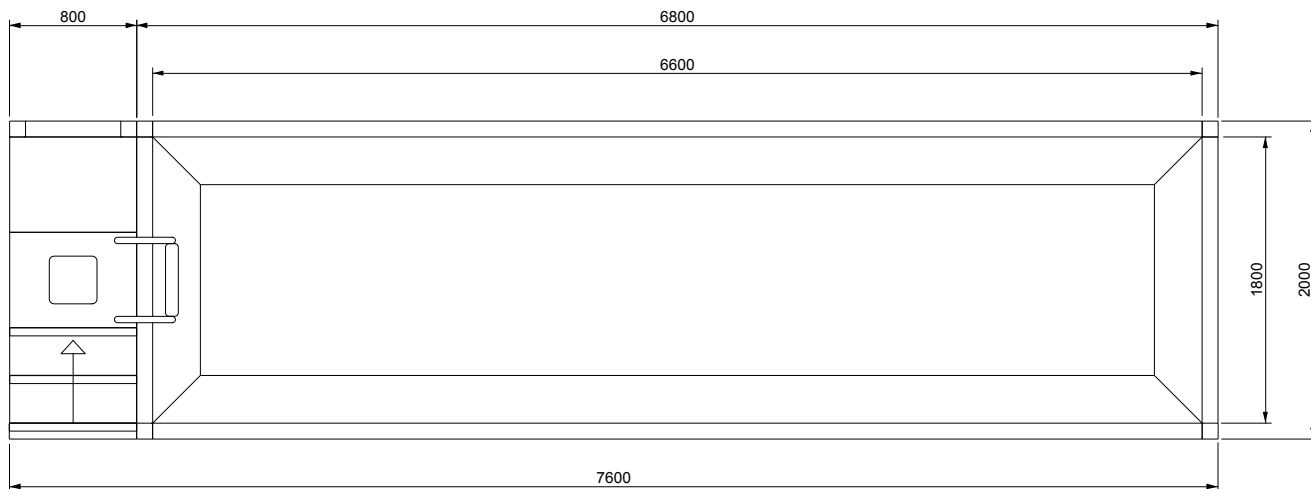

**V A L S A N I A**<sup>®</sup>  
ENGINEERED TO PERFECTION

**PORTOFINO**<sup>®</sup>

MINI 180X660 LOSA

SCALA DESTRA

DISEGNI TECNICI

**V A L S A N I A**<sup>®</sup>  
ENGINEERED TO PERFECTION

**PORTOFINO**<sup>®</sup>

MINI 180X660 LOSA

SCALA SINISTRA

DISEGNI TECNICI