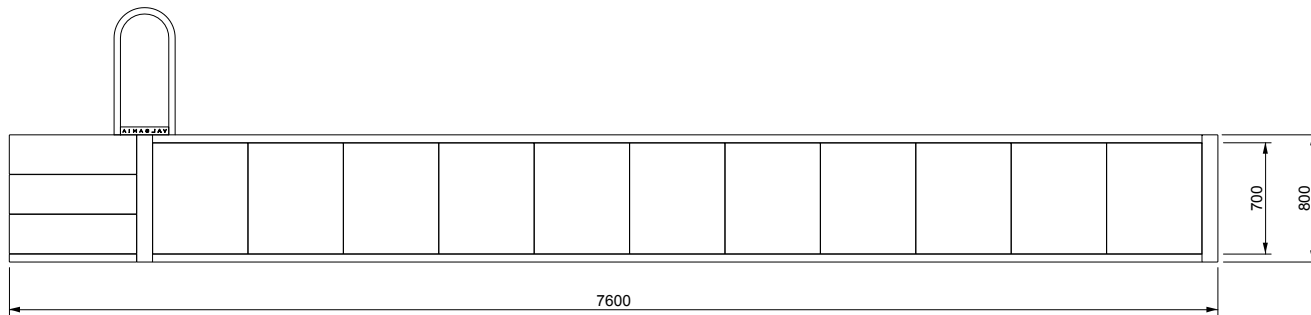

**V A L S A N I A**<sup>®</sup>  
ENGINEERED TO PERFECTION

**PORTOFINO**<sup>®</sup>

MINI 180X660 LOSA

SCALA DESTRA

DISEGNI TECNICI

**V A L S A N I A**<sup>®</sup>  
ENGINEERED TO PERFECTION

**PORTOFINO**<sup>®</sup>

MINI 180X660 LOSA

SCALA SINISTRA

DISEGNI TECNICI