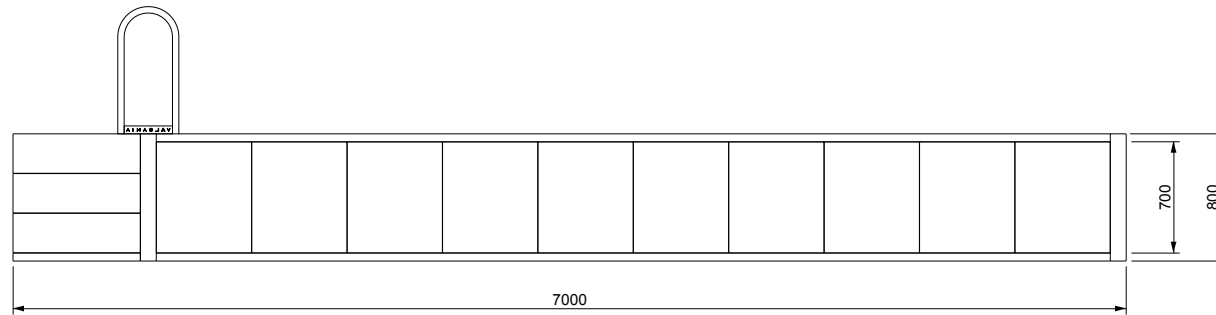

V A L S A N I A[®]
ENGINEERED TO PERFECTION

PORTOFINO[®]

MINI 180X600 LOSA

SCALA DESTRA

DISEGNI TECNICI

V A L S A N I A[®]
ENGINEERED TO PERFECTION

PORTOFINO[®]

MINI 180X600 LOSA

SCALA SINISTRA

DISEGNI TECNICI