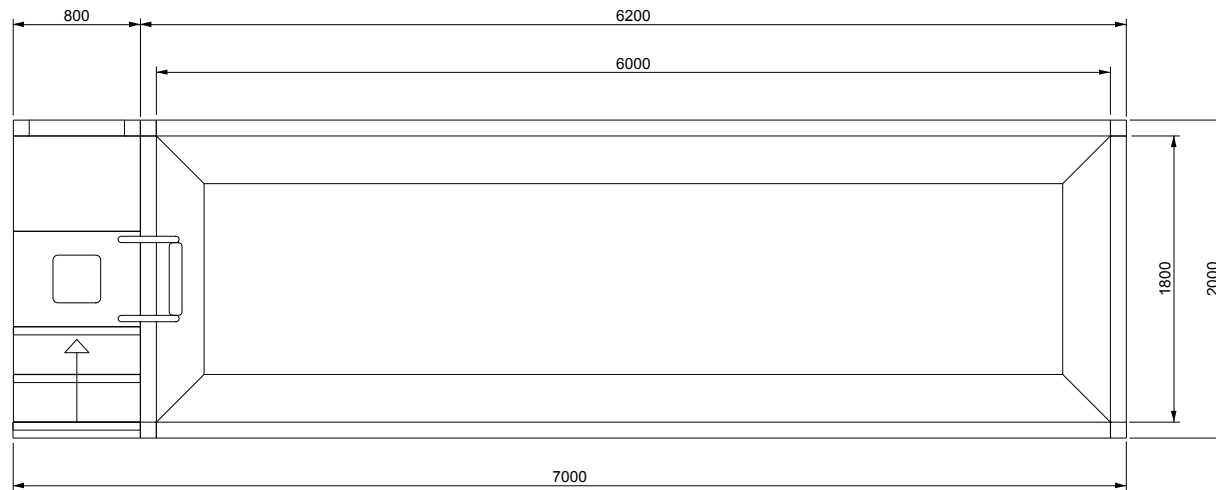

V A L S A N I A[®]
ENGINEERED TO PERFECTION

PORTOFINO[®]

MINI 180X600 LOSA

SCALA DESTRA

DISEGNI TECNICI

V A L S A N I A[®]
ENGINEERED TO PERFECTION

PORTOFINO[®]

MINI 180X600 LOSA

SCALA SINISTRA

DISEGNI TECNICI