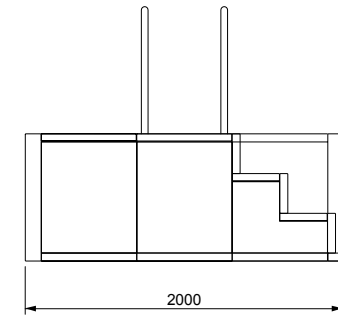

V A L S A N I A[®]
ENGINEERED TO PERFECTION

PORTOFINO[®]

MINI 180X600 LOSA

SCALA DESTRA

DISEGNI TECNICI

V A L S A N I A[®]
ENGINEERED TO PERFECTION

PORTOFINO[®]

MINI 180X600 LOSA

SCALA SINISTRA

DISEGNI TECNICI