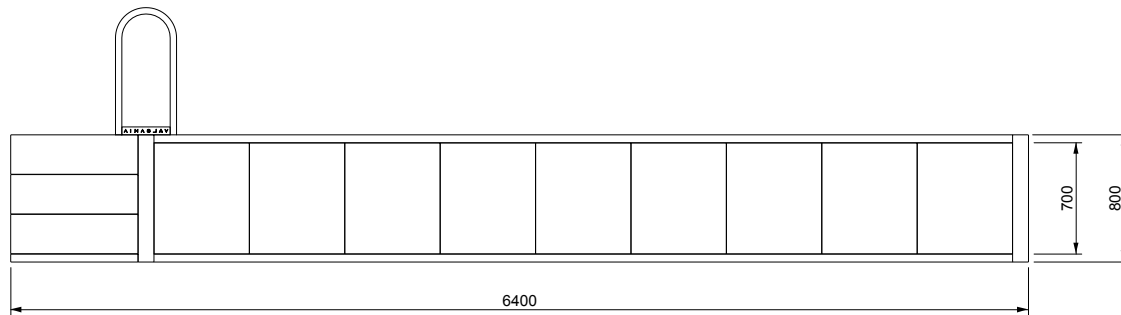

V A L S A N I A[®]
ENGINEERED TO PERFECTION

PORTOFINO[®]

MINI 180X540 LOSA

SCALA DESTRA

DISEGNI TECNICI

V A L S A N I A[®]
ENGINEERED TO PERFECTION

PORTOFINO[®]

MINI 180X540 LOSA

SCALA SINISTRA

DISEGNI TECNICI