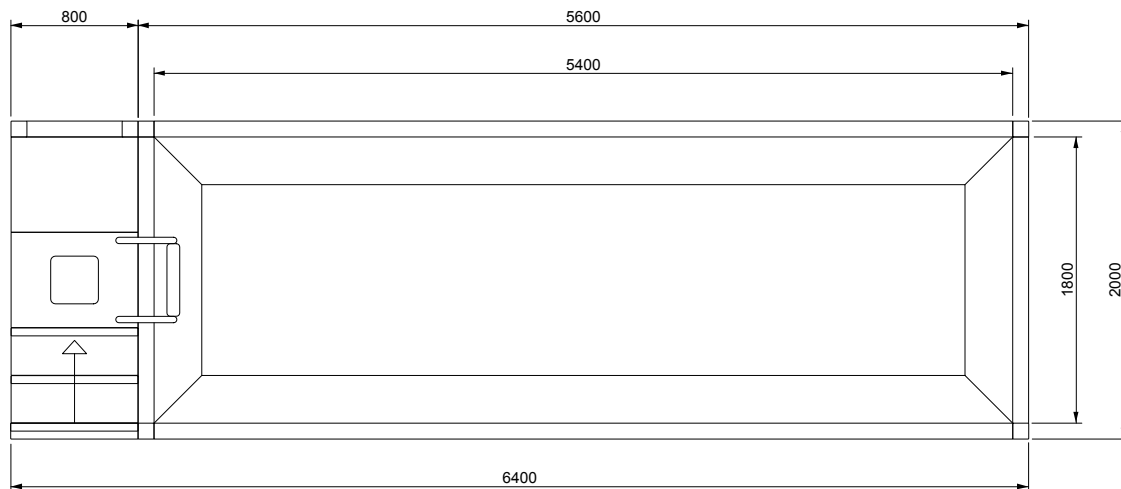

V A L S A N I A[®]
ENGINEERED TO PERFECTION

PORTOFINO[®]

MINI 180X540 LOSA

SCALA DESTRA

DISEGNI TECNICI

V A L S A N I A[®]
ENGINEERED TO PERFECTION

PORTOFINO[®]

MINI 180X540 LOSA

SCALA SINISTRA

DISEGNI TECNICI