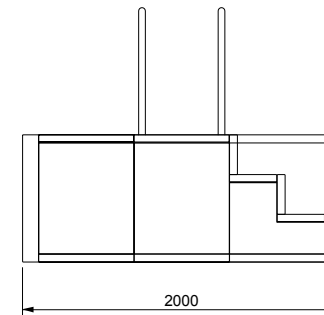

V A L S A N I A[®]
ENGINEERED TO PERFECTION

PORTOFINO[®]

MINI 180X540 LOSA

SCALA DESTRA

DISEGNI TECNICI

V A L S A N I A[®]
ENGINEERED TO PERFECTION

PORTOFINO[®]

MINI 180X540 LOSA

SCALA SINISTRA

DISEGNI TECNICI