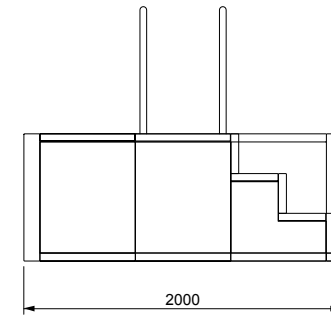

V A L S A N I A[®]
ENGINEERED TO PERFECTION

PORTOFINO[®]

MINI 180X480 LOSA

SCALA DESTRA

DISEGNI TECNICI

V A L S A N I A[®]
ENGINEERED TO PERFECTION

PORTOFINO[®]

MINI 180X480 LOSA

SCALA SINISTRA

DISEGNI TECNICI