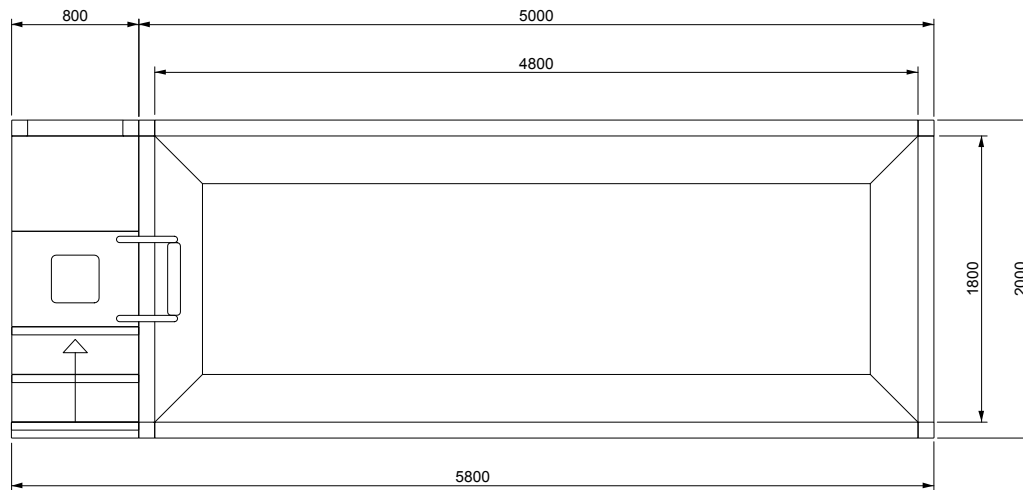

V A L S A N I A[®]
ENGINEERED TO PERFECTION

PORTOFINO[®]

MINI 180X480 LOSA

SCALA DESTRA

DISEGNI TECNICI

V A L S A N I A[®]
ENGINEERED TO PERFECTION

PORTOFINO[®]

MINI 180X480 LOSA

SCALA SINISTRA

DISEGNI TECNICI