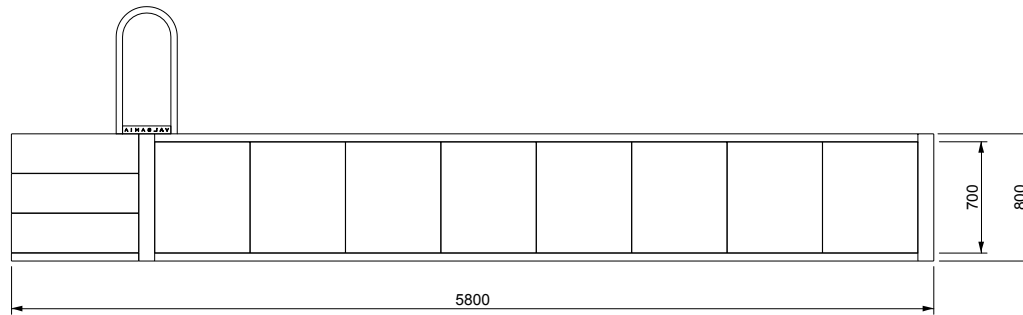

V A L S A N I A[®]
ENGINEERED TO PERFECTION

PORTOFINO[®]

MINI 180X480 LOSA

SCALA DESTRA

DISEGNI TECNICI

V A L S A N I A[®]
ENGINEERED TO PERFECTION

PORTOFINO[®]

MINI 180X480 LOSA

SCALA SINISTRA

DISEGNI TECNICI