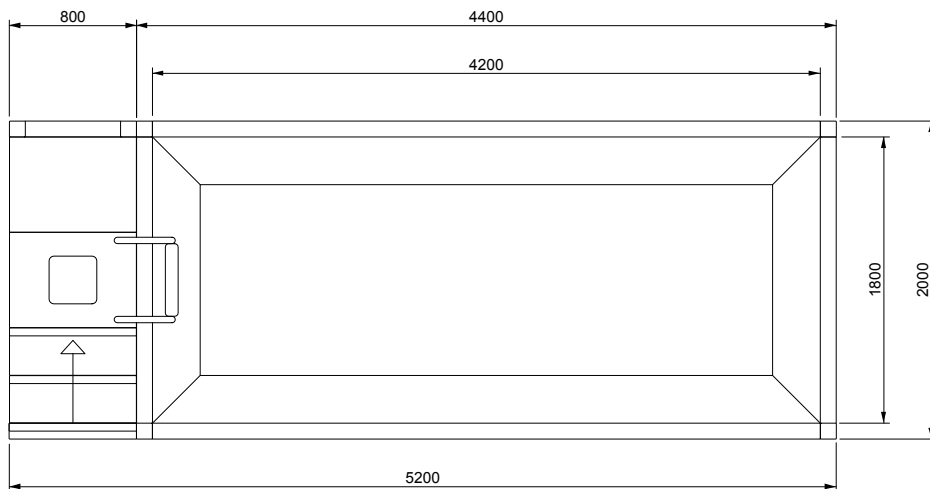

V A L S A N I A[®]
ENGINEERED TO PERFECTION

PORTOFINO[®]

MINI 180X420 LOSA

SCALA DESTRA

DISEGNI TECNICI

V A L S A N I A[®]
ENGINEERED TO PERFECTION

PORTOFINO[®]

MINI 180X420 LOSA

SCALA SINISTRA

DISEGNI TECNICI