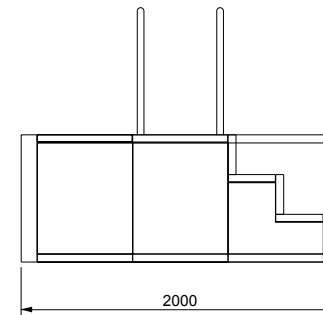

V A L S A N I A[®]
ENGINEERED TO PERFECTION

PORTOFINO[®]

MINI 180X420 LOSA

SCALA DESTRA

DISEGNI TECNICI

V A L S A N I A[®]
ENGINEERED TO PERFECTION

PORTOFINO[®]

MINI 180X420 LOSA

SCALA SINISTRA

DISEGNI TECNICI