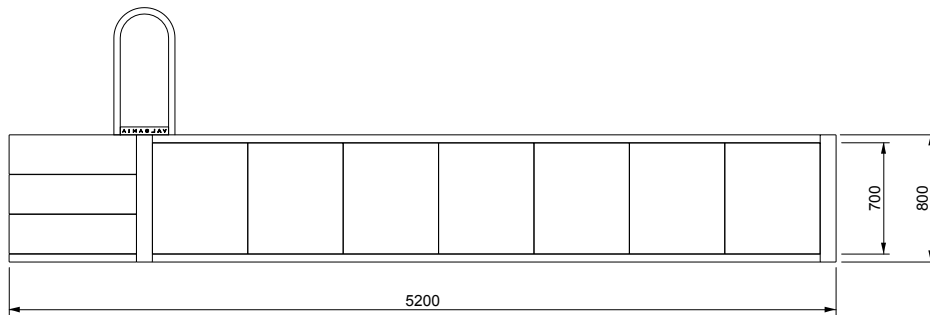

V A L S A N I A[®]
ENGINEERED TO PERFECTION

PORTOFINO[®]

MINI 180X420 LOSA

SCALA DESTRA

DISEGNI TECNICI

V A L S A N I A[®]
ENGINEERED TO PERFECTION

PORTOFINO[®]

MINI 180X420 LOSA

SCALA SINISTRA

DISEGNI TECNICI