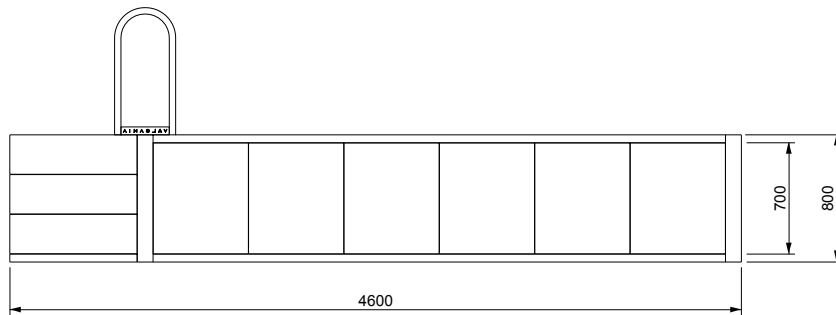

VALSANIA®
ENGINEERED TO PERFECTION

PORTOFINO®

MINI 180X360 LOSA

SCALA DESTRA

DISEGNI TECNICI

V A L S A N I A[®]
ENGINEERED TO PERFECTION

PORTOFINO[®]

MINI 180X360 LOSA

SCALA SINISTRA

DISEGNI TECNICI