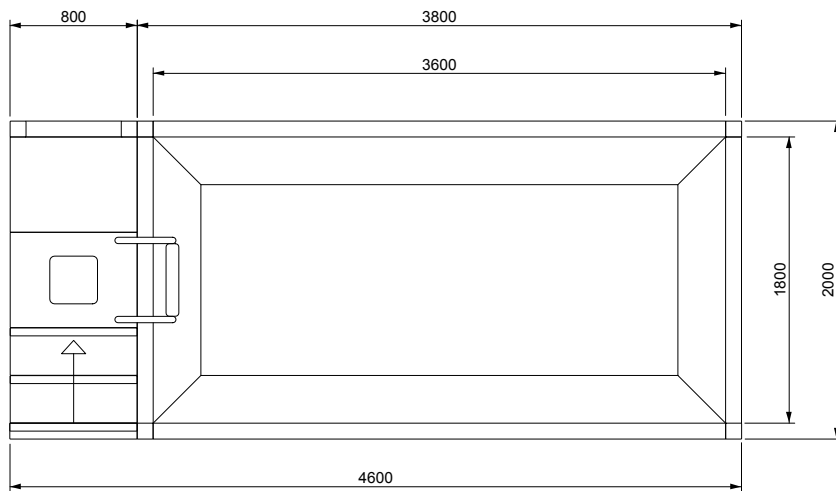

VALSANIA®
ENGINEERED TO PERFECTION

PORTOFINO®

MINI 180X360 LOSA

SCALA DESTRA

DISEGNI TECNICI

V A L S A N I A[®]
ENGINEERED TO PERFECTION

PORTOFINO[®]

MINI 180X360 LOSA

SCALA SINISTRA

DISEGNI TECNICI