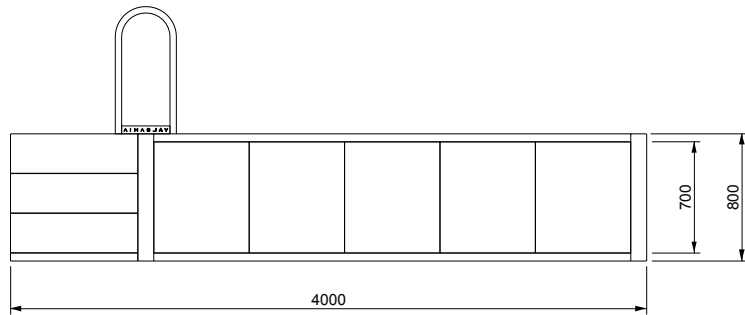

V A L S A N I A[®]
ENGINEERED TO PERFECTION

PORTOFINO[®]

MINI 180X300 LOSA

SCALA DESTRA

DISEGNI TECNICI

V A L S A N I A[®]
ENGINEERED TO PERFECTION

PORTOFINO[®]

MINI 180X300 LOSA

SCALA SINISTRA

DISEGNI TECNICI