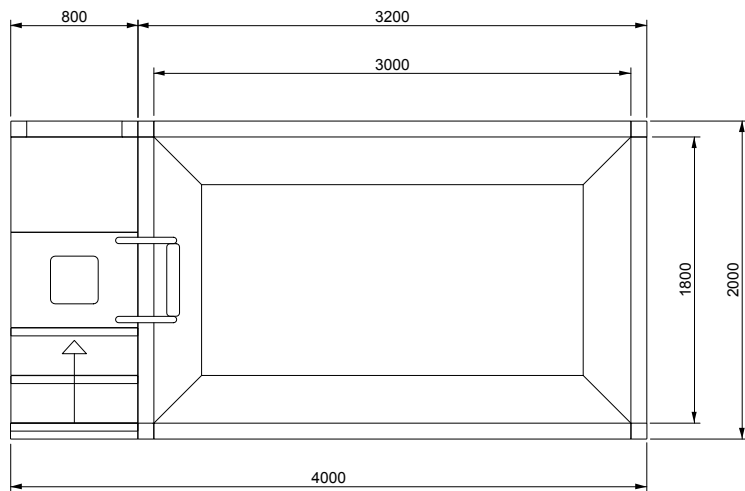

V A L S A N I A[®]
ENGINEERED TO PERFECTION

PORTOFINO[®]

MINI 180X300 LOSA

SCALA DESTRA

DISEGNI TECNICI

V A L S A N I A[®]
ENGINEERED TO PERFECTION

PORTOFINO[®]

MINI 180X300 LOSA

SCALA SINISTRA

DISEGNI TECNICI