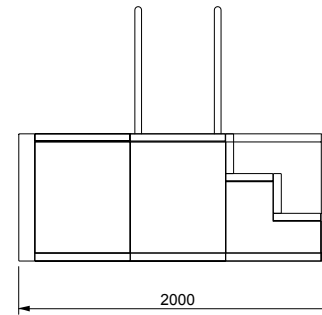

V A L S A N I A[®]
ENGINEERED TO PERFECTION

PORTOFINO[®]

MINI 180X300 LOSA

SCALA DESTRA

DISEGNI TECNICI

V A L S A N I A[®]
ENGINEERED TO PERFECTION

PORTOFINO[®]

MINI 180X300 LOSA

SCALA SINISTRA

DISEGNI TECNICI