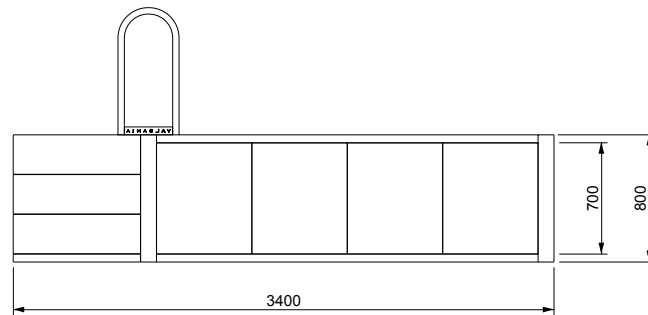

V A L S A N I A[®]
ENGINEERED TO PERFECTION

PORTOFINO[®]

MINI 180X240 LOSA

SCALA DESTRA

DISEGNI TECNICI

V A L S A N I A[®]
ENGINEERED TO PERFECTION

PORTOFINO[®]

MINI 180X240 LOSA

SCALA SINISTRA

DISEGNI TECNICI