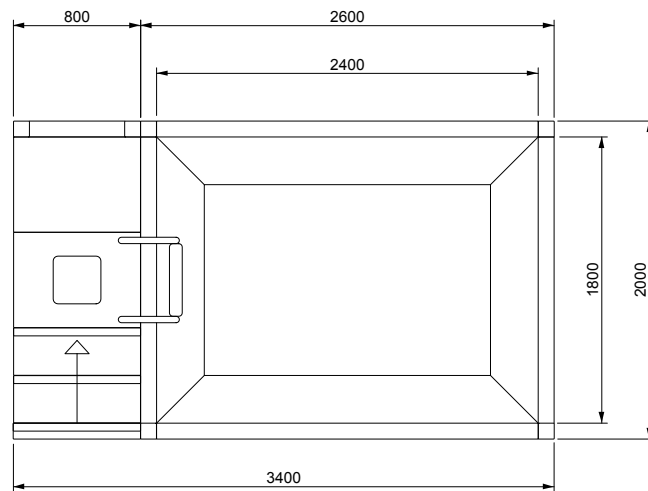

V A L S A N I A[®]
ENGINEERED TO PERFECTION

PORTOFINO[®]

MINI 180X240 LOSA

SCALA DESTRA

DISEGNI TECNICI

V A L S A N I A[®]
ENGINEERED TO PERFECTION

PORTOFINO[®]

MINI 180X240 LOSA

SCALA SINISTRA

DISEGNI TECNICI