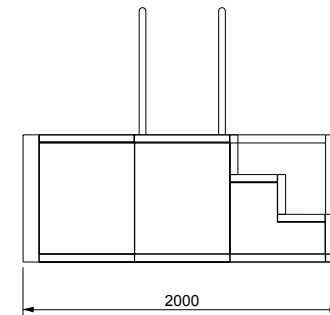

V A L S A N I A[®]
ENGINEERED TO PERFECTION

PORTOFINO[®]

MINI 180X240 LOSA

SCALA DESTRA

DISEGNI TECNICI

V A L S A N I A[®]
ENGINEERED TO PERFECTION

PORTOFINO[®]

MINI 180X240 LOSA

SCALA SINISTRA

DISEGNI TECNICI