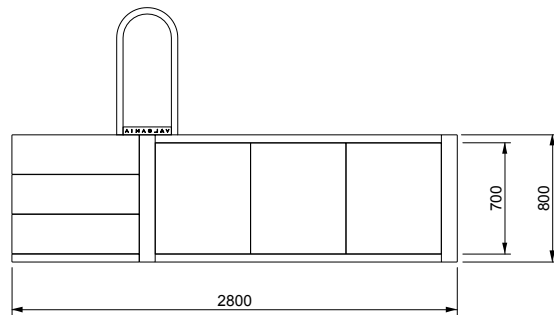

**V A L S A N I A**<sup>®</sup>  
ENGINEERED TO PERFECTION

**PORTOFINO**<sup>®</sup>

MINI 180X180 LOSA

SCALA DESTRA

DISEGNI TECNICI

**V A L S A N I A**<sup>®</sup>  
ENGINEERED TO PERFECTION

**PORTOFINO**<sup>®</sup>

MINI 180X180 LOSA

SCALA SINISTRA

DISEGNI TECNICI