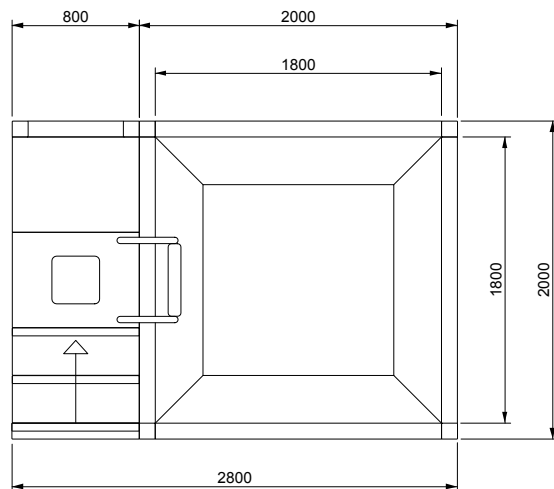

**V A L S A N I A**<sup>®</sup>  
ENGINEERED TO PERFECTION

**PORTOFINO**<sup>®</sup>

MINI 180X180 LOSA

SCALA DESTRA

DISEGNI TECNICI

**V A L S A N I A**<sup>®</sup>  
ENGINEERED TO PERFECTION

**PORTOFINO**<sup>®</sup>

MINI 180X180 LOSA

SCALA SINISTRA

DISEGNI TECNICI