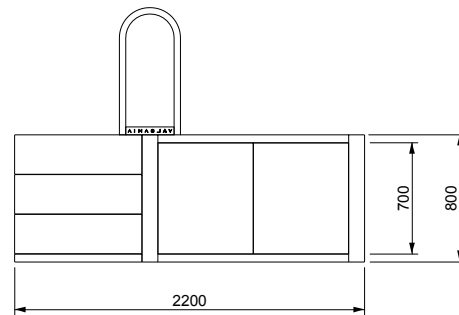

V A L S A N I A[®]
ENGINEERED TO PERFECTION

PORTOFINO[®]

MINI 180X120 LOSA

SCALA DESTRA

DISEGNI TECNICI

V A L S A N I A[®]
ENGINEERED TO PERFECTION

PORTOFINO[®]

MINI 180X120 LOSA

SCALA SINISTRA

DISEGNI TECNICI