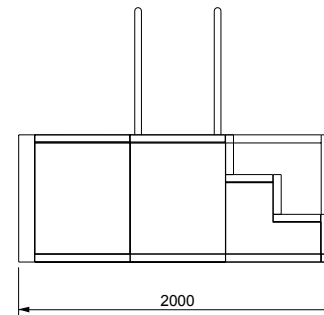

V A L S A N I A[®]
ENGINEERED TO PERFECTION

PORTOFINO[®]

MINI 180X120 LOSA

SCALA DESTRA

DISEGNI TECNICI

V A L S A N I A[®]
ENGINEERED TO PERFECTION

PORTOFINO[®]

MINI 180X120 LOSA

SCALA SINISTRA

DISEGNI TECNICI