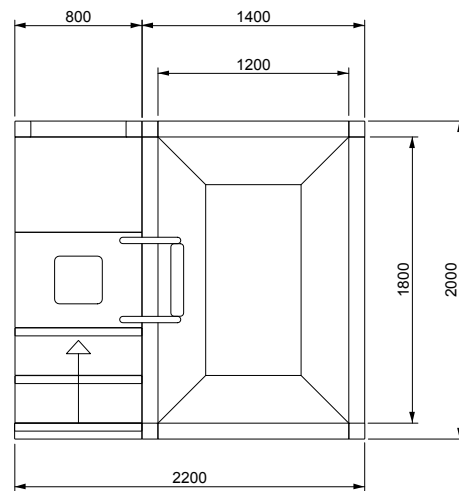

V A L S A N I A[®]
ENGINEERED TO PERFECTION

PORTOFINO[®]

MINI 180X120 LOSA

SCALA DESTRA

DISEGNI TECNICI

V A L S A N I A[®]
ENGINEERED TO PERFECTION

PORTOFINO[®]

MINI 180X120 LOSA

SCALA SINISTRA

DISEGNI TECNICI