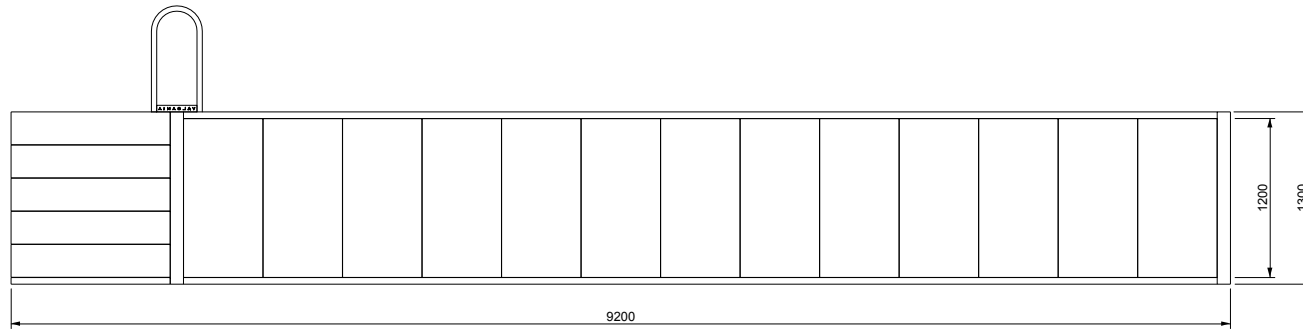

V A L S A N I A[®]
ENGINEERED TO PERFECTION

PORTOFINO[®]

MAXI 300X780 LOSA

SCALA DESTRA

DISEGNI TECNICI

V A L S A N I A[®]
ENGINEERED TO PERFECTION

PORTOFINO[®]

MAXI 300X780 LOSA

SCALA SINISTRA

DISEGNI TECNICI