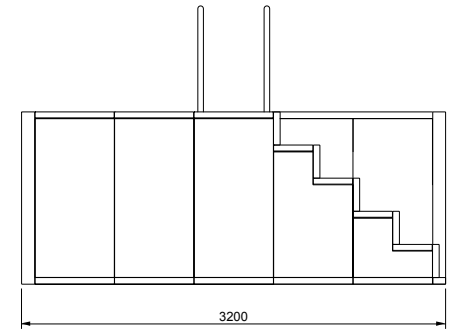

V A L S A N I A[®]
ENGINEERED TO PERFECTION

PORTOFINO[®]

MAXI 300X780 LOSA

SCALA DESTRA

DISEGNI TECNICI

V A L S A N I A[®]
ENGINEERED TO PERFECTION

PORTOFINO[®]

MAXI 300X780 LOSA

SCALA SINISTRA

DISEGNI TECNICI