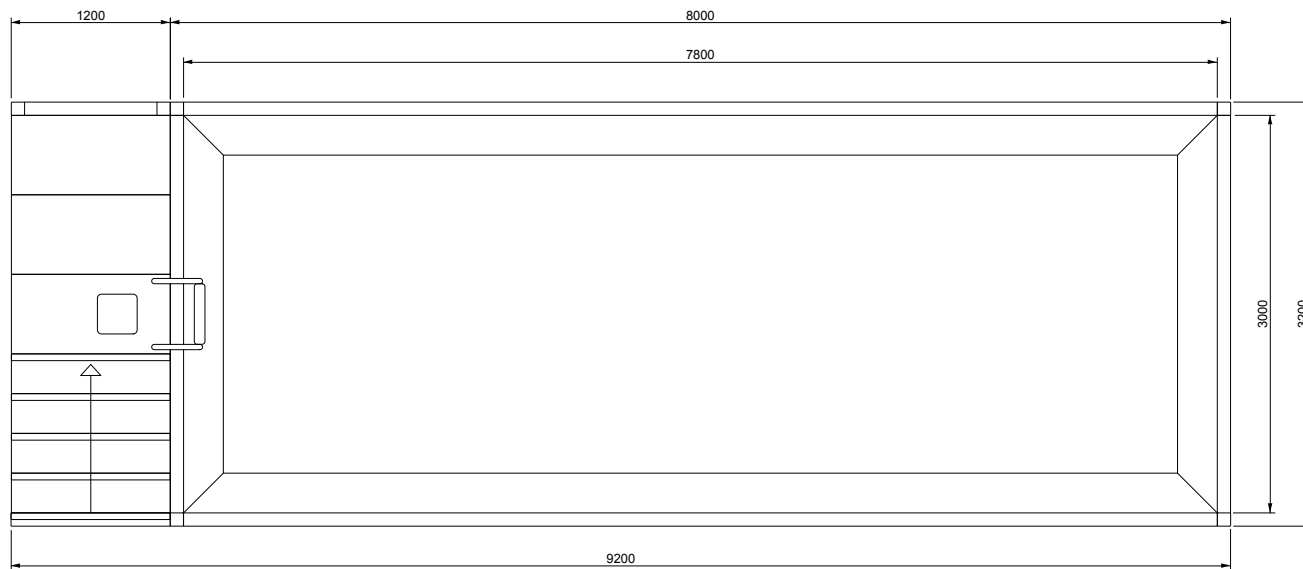

V A L S A N I A[®]
ENGINEERED TO PERFECTION

PORTOFINO[®]

MAXI 300X780 LOSA

SCALA DESTRA

DISEGNI TECNICI

V A L S A N I A[®]
ENGINEERED TO PERFECTION

PORTOFINO[®]

MAXI 300X780 LOSA

SCALA SINISTRA

DISEGNI TECNICI