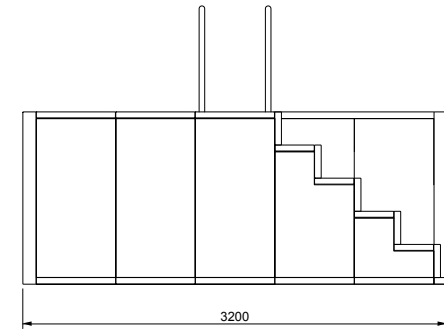

V A L S A N I A[®]
ENGINEERED TO PERFECTION

PORTOFINO[®]

MAXI 300X720 LOSA

SCALA DESTRA

DISEGNI TECNICI

V A L S A N I A[®]
ENGINEERED TO PERFECTION

PORTOFINO[®]

MAXI 300X720 LOSA

SCALA SINISTRA

DISEGNI TECNICI