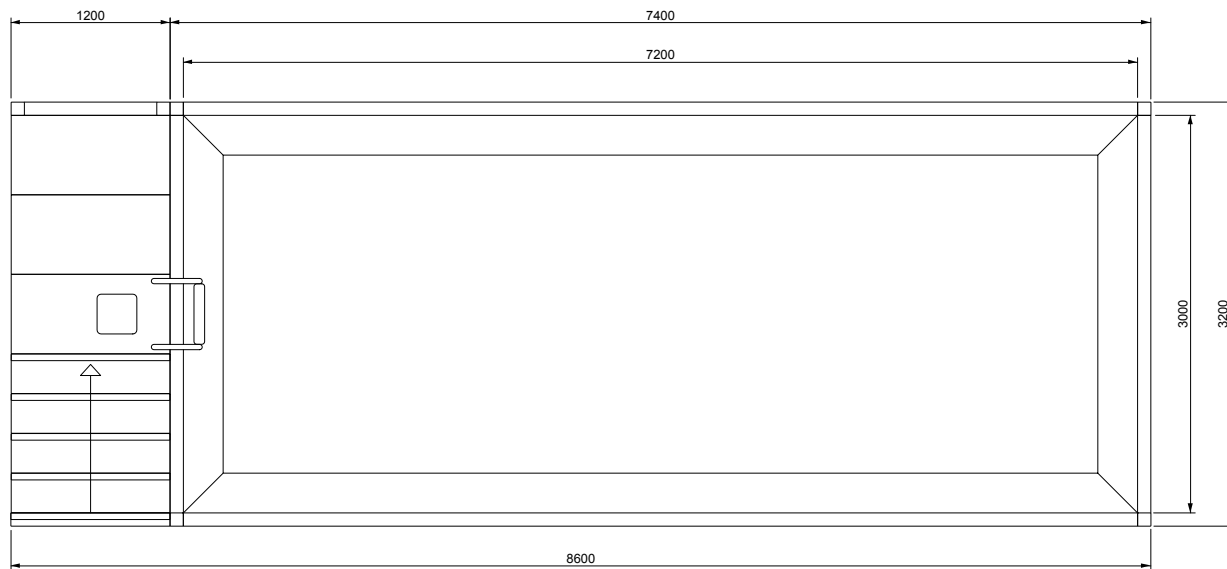

V A L S A N I A[®]
ENGINEERED TO PERFECTION

PORTOFINO[®]

MAXI 300X720 LOSA

SCALA DESTRA

DISEGNI TECNICI

V A L S A N I A[®]
ENGINEERED TO PERFECTION

PORTOFINO[®]

MAXI 300X720 LOSA

SCALA SINISTRA

DISEGNI TECNICI