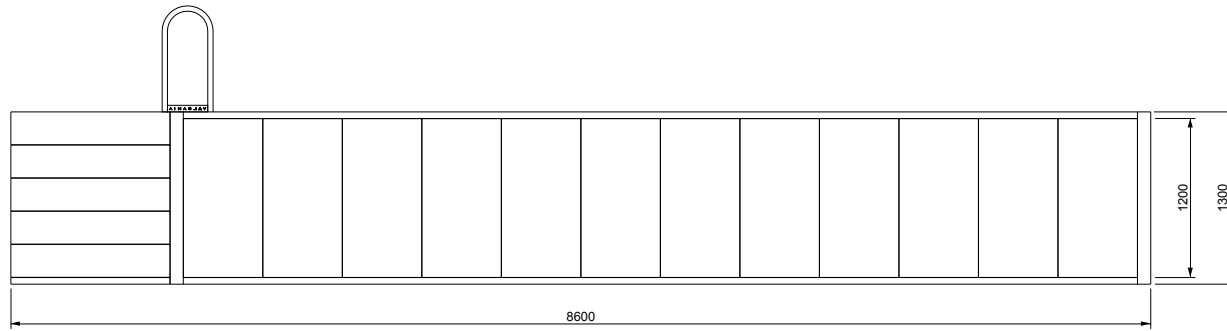

V A L S A N I A[®]
ENGINEERED TO PERFECTION

PORTOFINO[®]

MAXI 300X720 LOSA

SCALA DESTRA

DISEGNI TECNICI

V A L S A N I A[®]
ENGINEERED TO PERFECTION

PORTOFINO[®]

MAXI 300X720 LOSA

SCALA SINISTRA

DISEGNI TECNICI