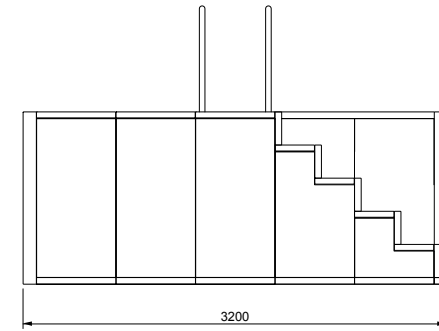

V A L S A N I A[®]
ENGINEERED TO PERFECTION

PORTOFINO[®]

MAXI 300X660 LOSA

SCALA DESTRA

DISEGNI TECNICI

V A L S A N I A[®]
ENGINEERED TO PERFECTION

PORTOFINO[®]

MAXI 300X660 LOSA

SCALA SINISTRA

DISEGNI TECNICI