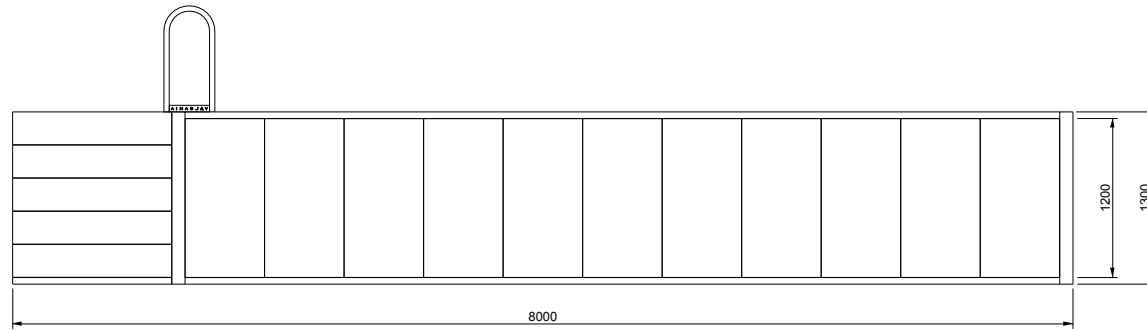

V A L S A N I A[®]
ENGINEERED TO PERFECTION

PORTOFINO[®]

MAXI 300X660 LOSA

SCALA DESTRA

DISEGNI TECNICI

V A L S A N I A[®]
ENGINEERED TO PERFECTION

PORTOFINO[®]

MAXI 300X660 LOSA

SCALA SINISTRA

DISEGNI TECNICI