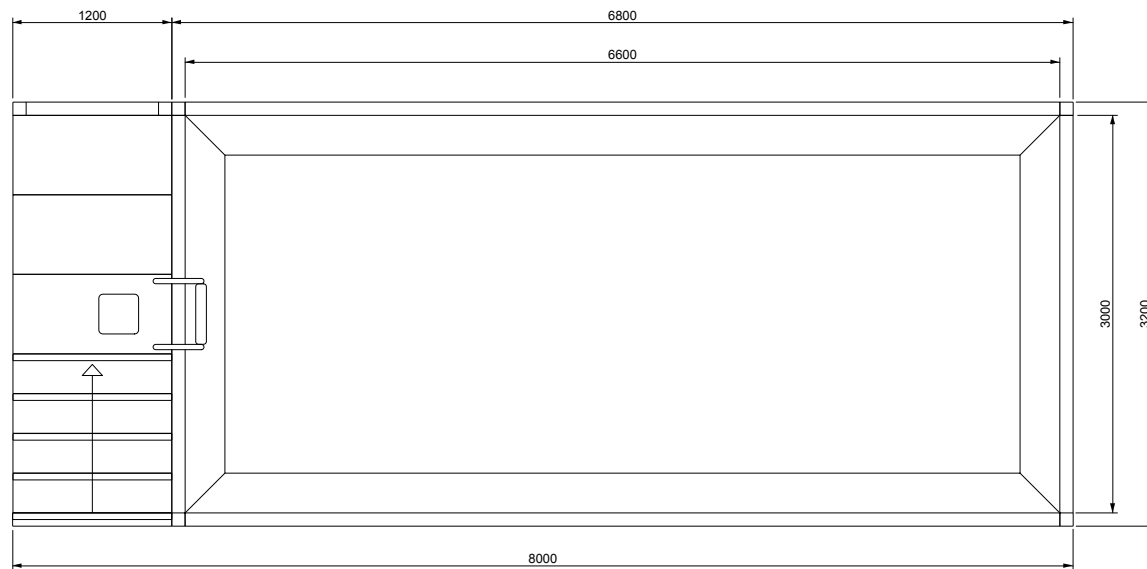

V A L S A N I A[®]
ENGINEERED TO PERFECTION

PORTOFINO[®]

MAXI 300X660 LOSA

SCALA DESTRA

DISEGNI TECNICI

V A L S A N I A[®]
ENGINEERED TO PERFECTION

PORTOFINO[®]

MAXI 300X660 LOSA

SCALA SINISTRA

DISEGNI TECNICI