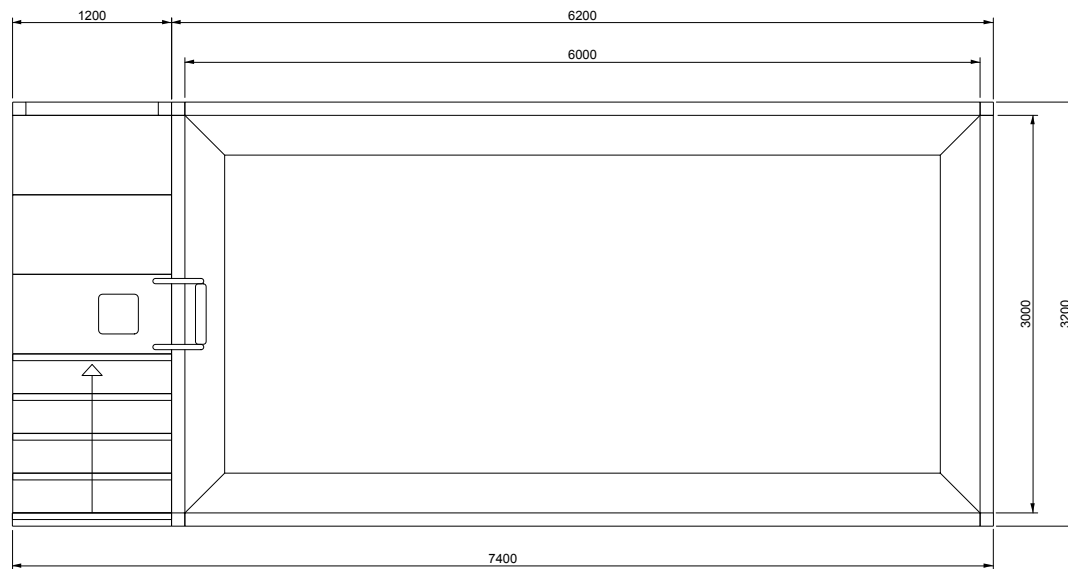

V A L S A N I A[®]
ENGINEERED TO PERFECTION

PORTOFINO[®]

MAXI 300X600 LOSA

SCALA DESTRA

DISEGNI TECNICI

V A L S A N I A[®]
ENGINEERED TO PERFECTION

PORTOFINO[®]

MAXI 300X600 LOSA

SCALA SINISTRA

DISEGNI TECNICI