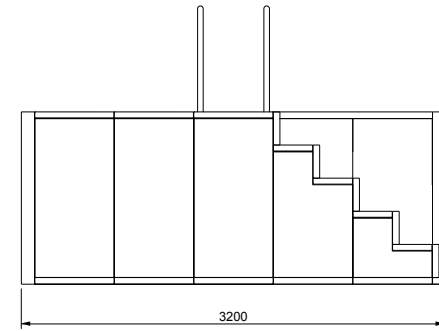

V A L S A N I A[®]
ENGINEERED TO PERFECTION

PORTOFINO[®]

MAXI 300X600 LOSA

SCALA DESTRA

DISEGNI TECNICI

V A L S A N I A[®]
ENGINEERED TO PERFECTION

PORTOFINO[®]

MAXI 300X600 LOSA

SCALA SINISTRA

DISEGNI TECNICI