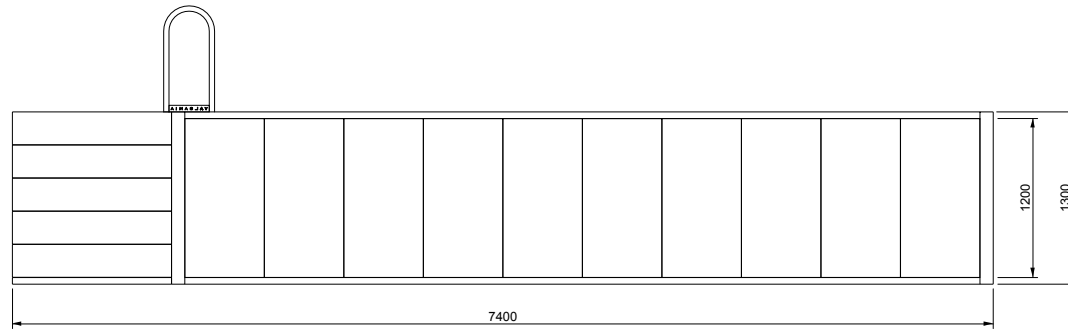

V A L S A N I A[®]
ENGINEERED TO PERFECTION

PORTOFINO[®]

MAXI 300X600 LOSA

SCALA DESTRA

DISEGNI TECNICI

V A L S A N I A[®]
ENGINEERED TO PERFECTION

PORTOFINO[®]

MAXI 300X600 LOSA

SCALA SINISTRA

DISEGNI TECNICI