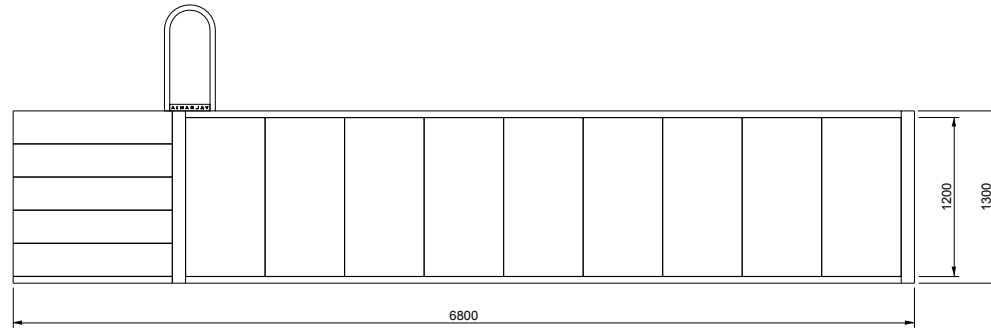

V A L S A N I A[®]
ENGINEERED TO PERFECTION

PORTOFINO[®]

MAXI 300X540 LOSA

SCALA DESTRA

DISEGNI TECNICI

V A L S A N I A[®]
ENGINEERED TO PERFECTION

PORTOFINO[®]

MAXI 300X540 LOSA

SCALA SINISTRA

DISEGNI TECNICI