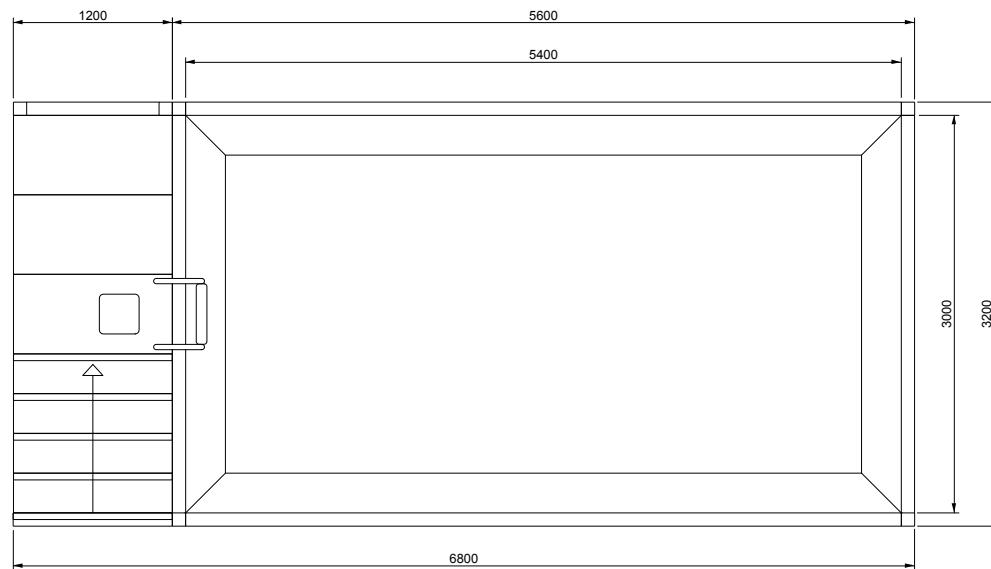

V A L S A N I A[®]
ENGINEERED TO PERFECTION

PORTOFINO[®]

MAXI 300X540 LOSA

SCALA DESTRA

DISEGNI TECNICI

V A L S A N I A[®]
ENGINEERED TO PERFECTION

PORTOFINO[®]

MAXI 300X540 LOSA

SCALA SINISTRA

DISEGNI TECNICI