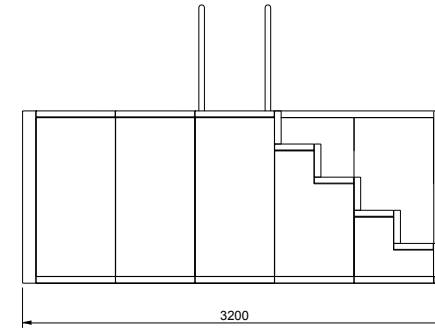

V A L S A N I A[®]
ENGINEERED TO PERFECTION

PORTOFINO[®]

MAXI 300X540 LOSA

SCALA DESTRA

DISEGNI TECNICI

V A L S A N I A[®]
ENGINEERED TO PERFECTION

PORTOFINO[®]

MAXI 300X540 LOSA

SCALA SINISTRA

DISEGNI TECNICI