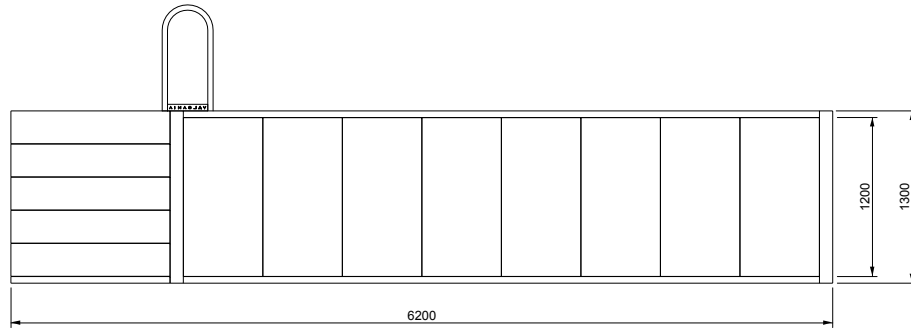

V A L S A N I A[®]
ENGINEERED TO PERFECTION

PORTOFINO[®]

MAXI 300X480 LOSA

SCALA DESTRA

DISEGNI TECNICI

V A L S A N I A[®]
ENGINEERED TO PERFECTION

PORTOFINO[®]

MAXI 300X480 LOSA

SCALA SINISTRA

DISEGNI TECNICI