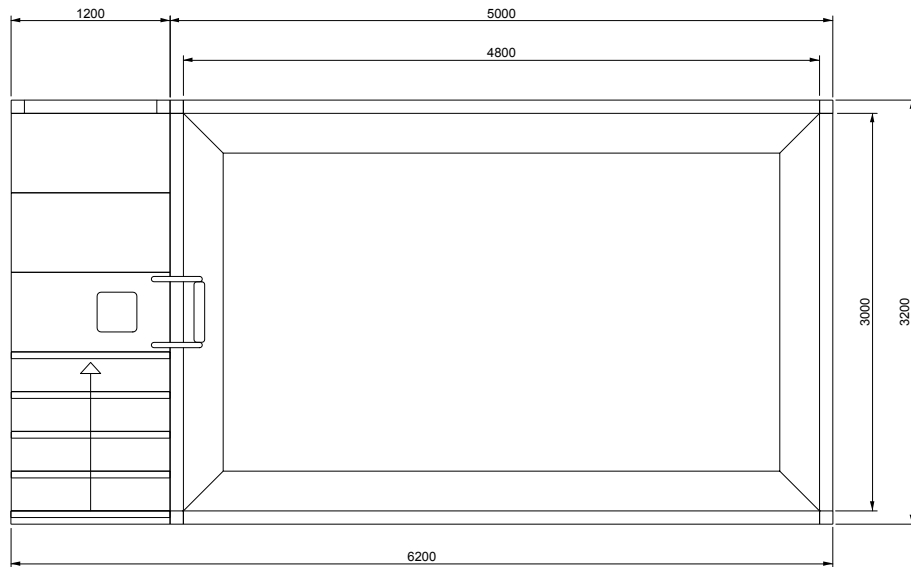

V A L S A N I A[®]
ENGINEERED TO PERFECTION

PORTOFINO[®]

MAXI 300X480 LOSA

SCALA DESTRA

DISEGNI TECNICI

V A L S A N I A[®]
ENGINEERED TO PERFECTION

PORTOFINO[®]

MAXI 300X480 LOSA

SCALA SINISTRA

DISEGNI TECNICI