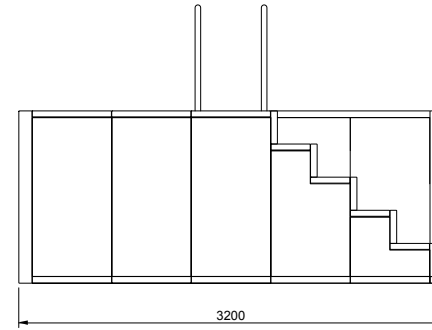

V A L S A N I A[®]
ENGINEERED TO PERFECTION

PORTOFINO[®]

MAXI 300X480 LOSA

SCALA DESTRA

DISEGNI TECNICI

V A L S A N I A[®]
ENGINEERED TO PERFECTION

PORTOFINO[®]

MAXI 300X480 LOSA

SCALA SINISTRA

DISEGNI TECNICI