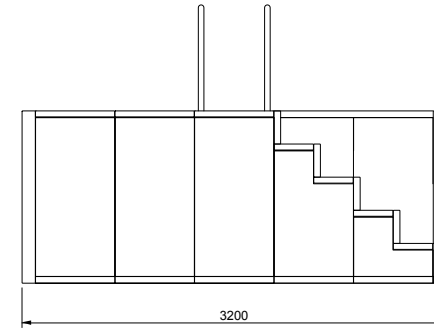

V A L S A N I A[®]
ENGINEERED TO PERFECTION

PORTOFINO[®]

MAXI 300X420 LOSA

SCALA DESTRA

DISEGNI TECNICI

V A L S A N I A[®]
ENGINEERED TO PERFECTION

PORTOFINO[®]

MAXI 300X420 LOSA

SCALA SINISTRA

DISEGNI TECNICI