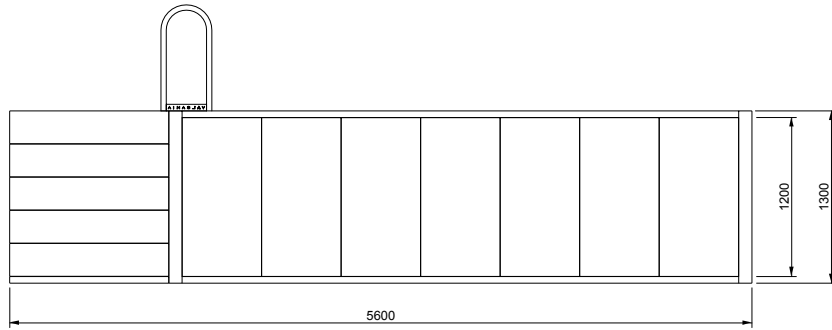

V A L S A N I A[®]
ENGINEERED TO PERFECTION

PORTOFINO[®]

MAXI 300X420 LOSA

SCALA DESTRA

DISEGNI TECNICI

V A L S A N I A[®]
ENGINEERED TO PERFECTION

PORTOFINO[®]

MAXI 300X420 LOSA

SCALA SINISTRA

DISEGNI TECNICI