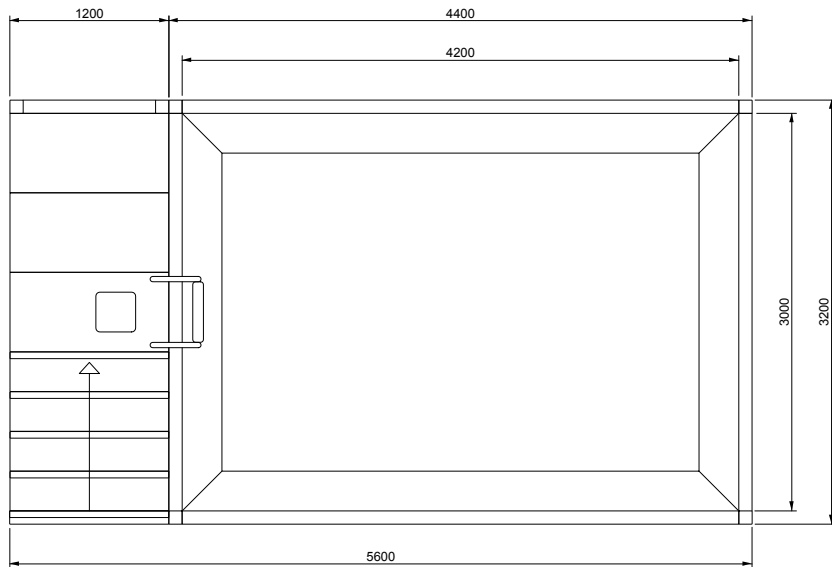

V A L S A N I A[®]
ENGINEERED TO PERFECTION

PORTOFINO[®]

MAXI 300X420 LOSA

SCALA DESTRA

DISEGNI TECNICI

V A L S A N I A[®]
ENGINEERED TO PERFECTION

PORTOFINO[®]

MAXI 300X420 LOSA

SCALA SINISTRA

DISEGNI TECNICI