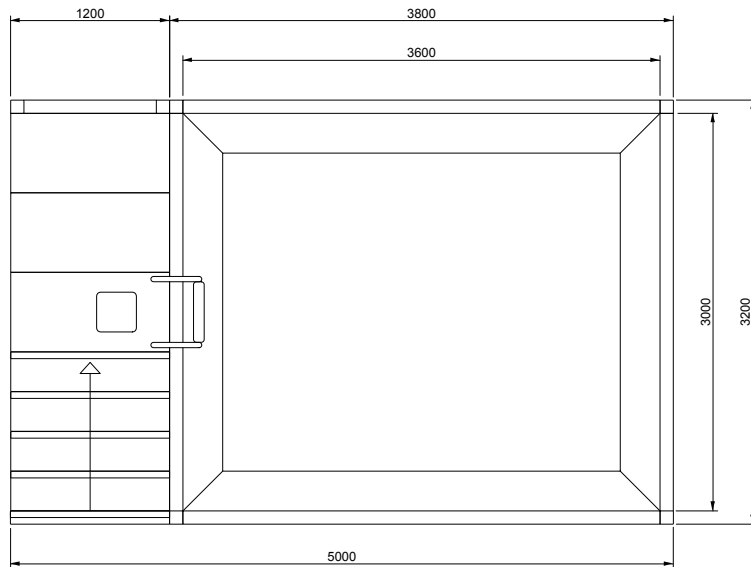

V A L S A N I A[®]
ENGINEERED TO PERFECTION

PORTOFINO[®]

MAXI 300X360 LOSA

SCALA DESTRA

DISEGNI TECNICI

V A L S A N I A[®]
ENGINEERED TO PERFECTION

PORTOFINO[®]

MAXI 300X360 LOSA

SCALA SINISTRA

DISEGNI TECNICI