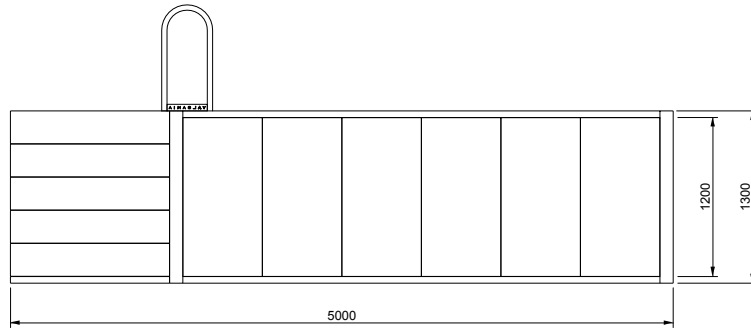

V A L S A N I A[®]
ENGINEERED TO PERFECTION

PORTOFINO[®]

MAXI 300X360 LOSA

SCALA DESTRA

DISEGNI TECNICI

V A L S A N I A[®]
ENGINEERED TO PERFECTION

PORTOFINO[®]

MAXI 300X360 LOSA

SCALA SINISTRA

DISEGNI TECNICI