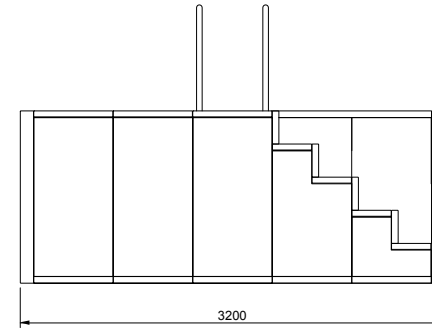

V A L S A N I A[®]
ENGINEERED TO PERFECTION

PORTOFINO[®]

MAXI 300X360 LOSA

SCALA DESTRA

DISEGNI TECNICI

V A L S A N I A[®]
ENGINEERED TO PERFECTION

PORTOFINO[®]

MAXI 300X360 LOSA

SCALA SINISTRA

DISEGNI TECNICI