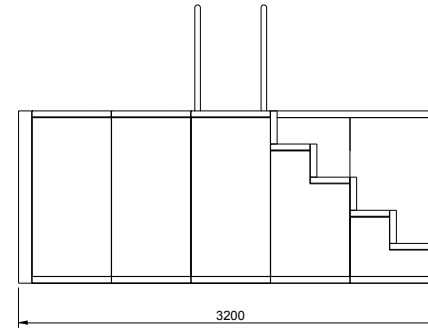

V A L S A N I A[®]
ENGINEERED TO PERFECTION

PORTOFINO[®]

MAXI 300X300 LOSA

SCALA DESTRA

DISEGNI TECNICI

V A L S A N I A[®]
ENGINEERED TO PERFECTION

PORTOFINO[®]

MAXI 300X300 LOSA

SCALA SINISTRA

DISEGNI TECNICI