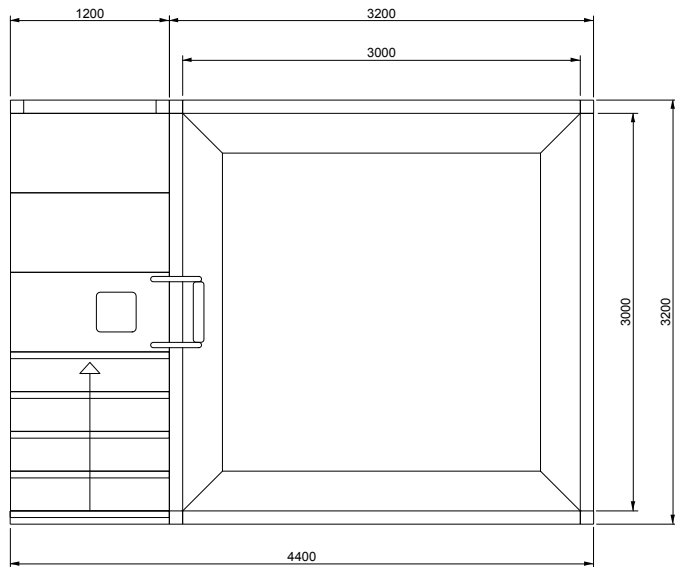

V A L S A N I A[®]
ENGINEERED TO PERFECTION

PORTOFINO[®]

MAXI 300X300 LOSA

SCALA DESTRA

DISEGNI TECNICI

V A L S A N I A[®]
ENGINEERED TO PERFECTION

PORTOFINO[®]

MAXI 300X300 LOSA

SCALA SINISTRA

DISEGNI TECNICI