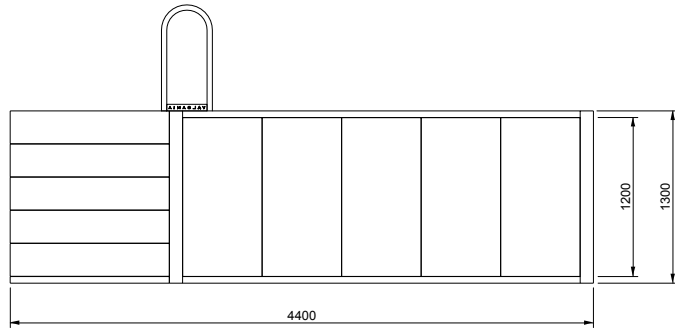

V A L S A N I A[®]
ENGINEERED TO PERFECTION

PORTOFINO[®]

MAXI 300X300 LOSA

SCALA DESTRA

DISEGNI TECNICI

V A L S A N I A[®]
ENGINEERED TO PERFECTION

PORTOFINO[®]

MAXI 300X300 LOSA

SCALA SINISTRA

DISEGNI TECNICI