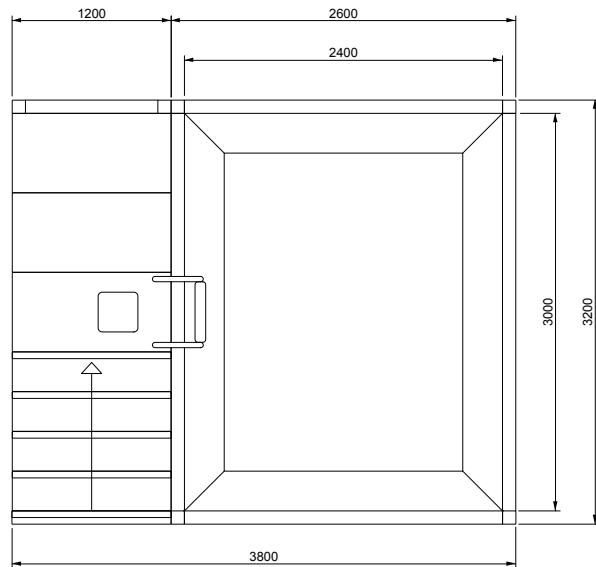

**V A L S A N I A**<sup>®</sup>  
ENGINEERED TO PERFECTION

**PORTOFINO**<sup>®</sup>

MAXI 300X240 LOSA

SCALA DESTRA

DISEGNI TECNICI

**V A L S A N I A**<sup>®</sup>  
ENGINEERED TO PERFECTION

**PORTOFINO**<sup>®</sup>

MAXI 300X240 LOSA

SCALA SINISTRA

DISEGNI TECNICI