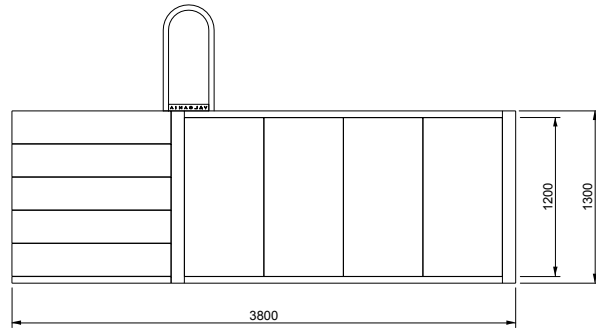

**V A L S A N I A**<sup>®</sup>  
ENGINEERED TO PERFECTION

**PORTOFINO**<sup>®</sup>

MAXI 300X240 LOSA

SCALA DESTRA

DISEGNI TECNICI

**V A L S A N I A**<sup>®</sup>  
ENGINEERED TO PERFECTION

**PORTOFINO**<sup>®</sup>

MAXI 300X240 LOSA

SCALA SINISTRA

DISEGNI TECNICI