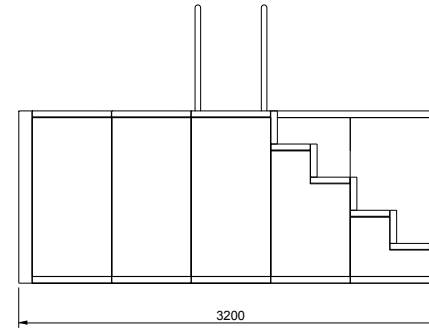

**V A L S A N I A**<sup>®</sup>  
ENGINEERED TO PERFECTION

**PORTOFINO**<sup>®</sup>

MAXI 300X240 LOSA

SCALA DESTRA

DISEGNI TECNICI

**V A L S A N I A**<sup>®</sup>  
ENGINEERED TO PERFECTION

**PORTOFINO**<sup>®</sup>

MAXI 300X240 LOSA

SCALA SINISTRA

DISEGNI TECNICI